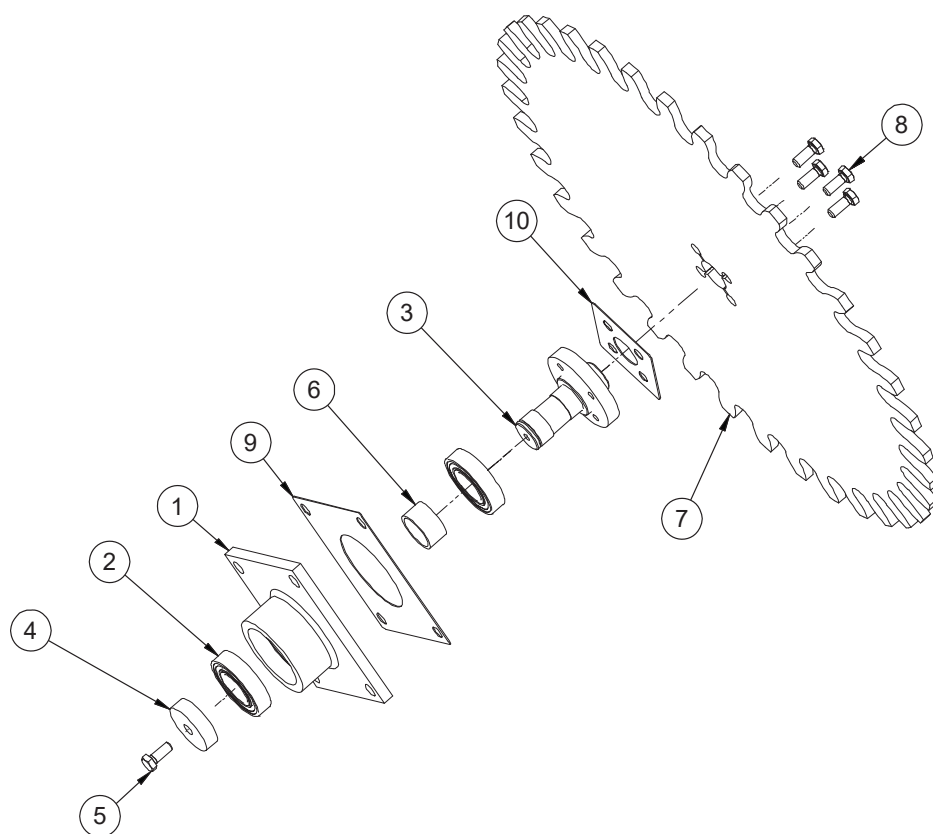

Tabell 28 Lista över delar till matartallrik

Tabell 23 Lista över delar till matartallrik

Nr	Namn	Beteckning
	Matartallrikens lagerhus	11108
1	Matartallrikens lagerhus, svetsat	30032
2	Lager 6207-2RS	61044
3	Tallriksaxel	41335
4	Kopp till tallriksaxel	41633
5	Sexkantsskruv M10x25	72150
6	Bussning, lagerhus	41684
7	Matartallrik	11105
8	Sexkantsskruv M10x30	72151
9	Shims 1 mm, lagerhus	42387
	Shims 2 mm, lagerhus	42387-2
	Shims 3 mm, lagerhus	42387-3
10	Shims, 1 mm, under matartallrik	42388