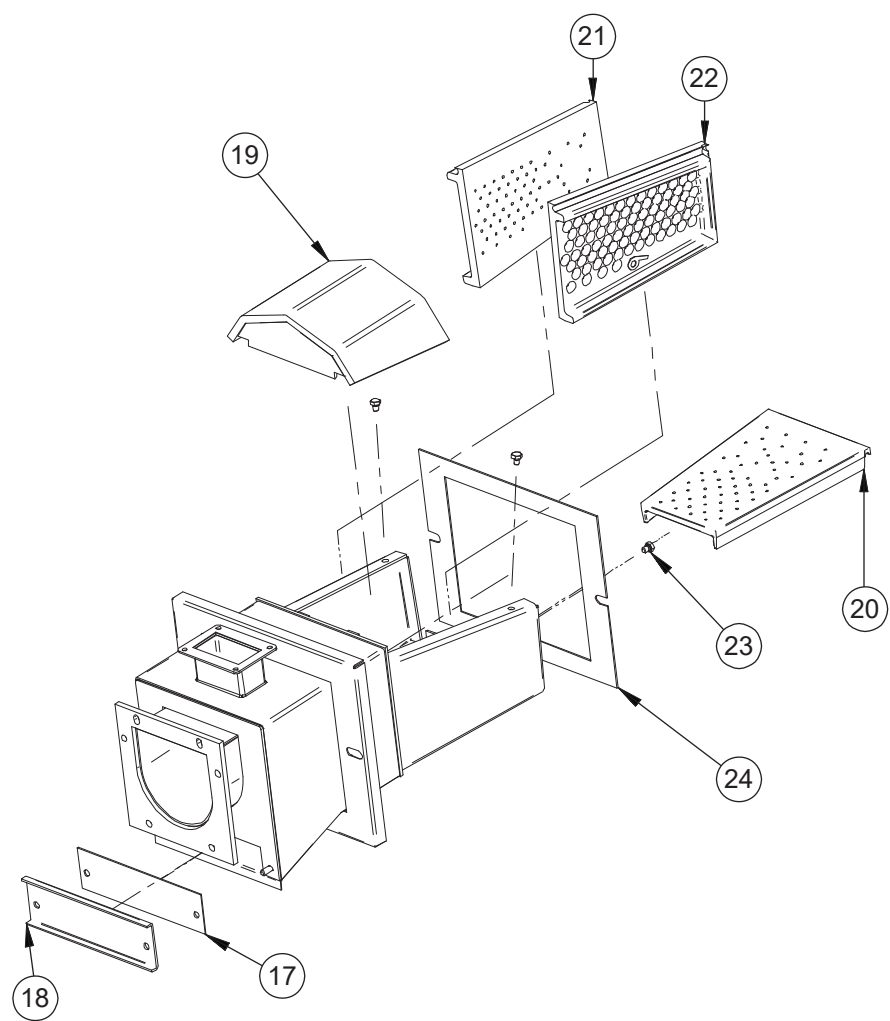

Tabell 19 Lista över delar till Veto Flisomat (framsida)

Nr	Namn	Beteckning
20	Bränslebehållare	11203
21	Bricka, normal M12	73108
22	Mutter M10	72322
23	Sexkantsskruv M10x30	72151
24	Bricka till växellåda	43463
25	Krysskil 12x8x130	74088
26	Växellåda RMI 110 100:1	62008
27	Elmotor 1,1 KW	62026
	Elmotor 1,5 KW	62028
28	Axel RMI 110	30094-1
29	Sexkantsskruv M12x30	72167
30	Låsfäste	43800
31	Ben	11204
32	Mutter M8 Nyloc	72320
33	Sexkantsskruv M8x16	72129
34	Gångjärn, bränslebehållare	41566
35	Tapp till gångjärn	41568
36	Packningstejp	68525
37	Bränslebehållarens lock	11207
38	Handtag till lock	68512
39	Gasdämpare	62210
40	Bricka, normal M8	73104
41	Lås	62202

Tabell 20 Lista över delar till brännhuvud, fast rost

Bild 25 Delar till brännhuvud, fast rost