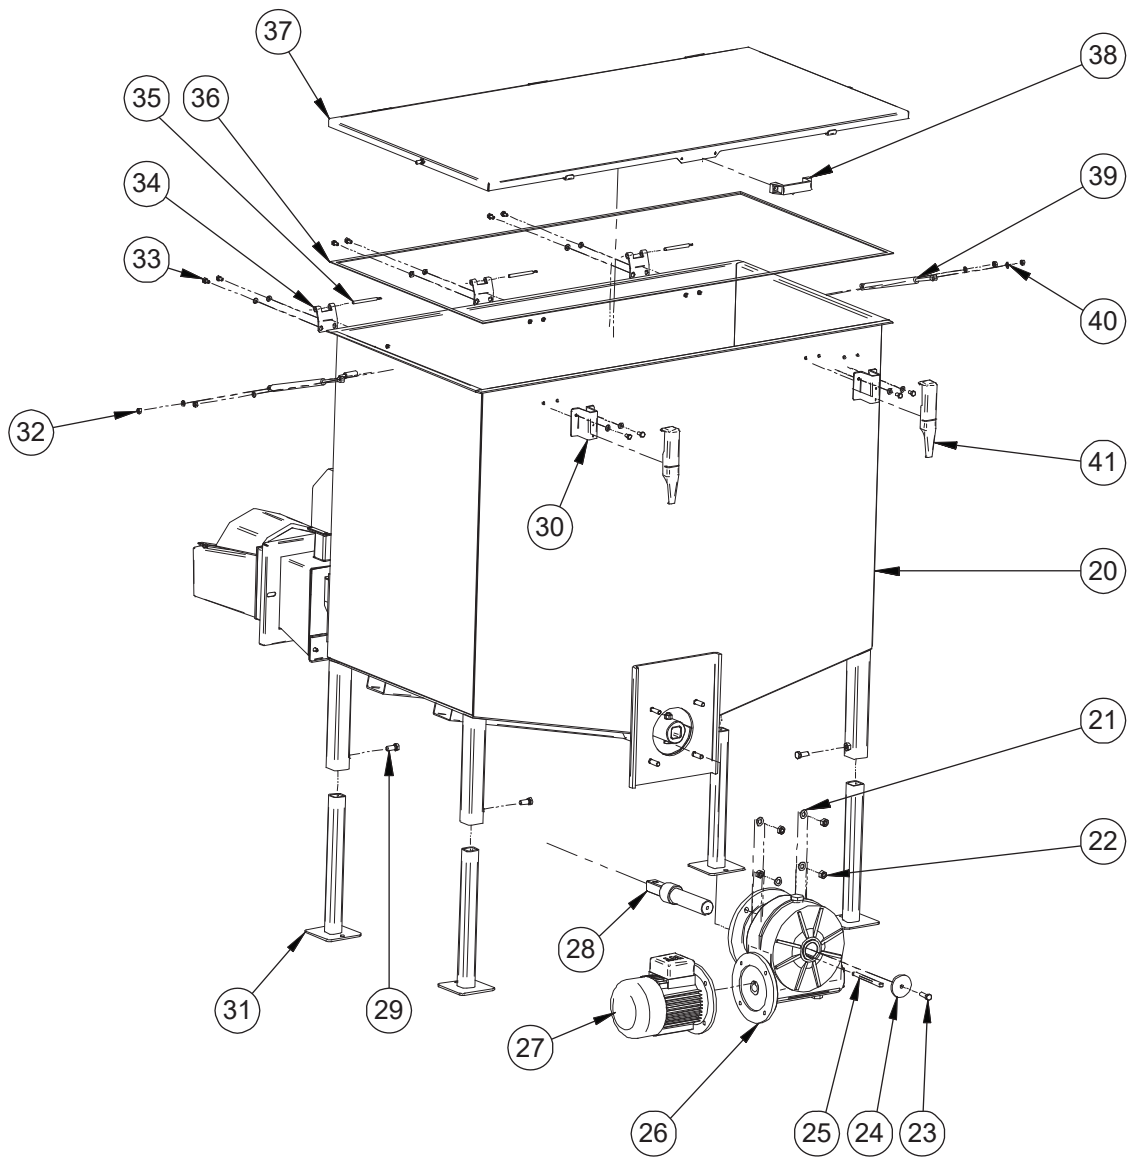

Tabell 19 Lista över delar till Veto Flisomat (framsida)

Bild 24 Delar till Flisomat (framsida)

Tabell 19 Lista över delar till Veto Flisomat (framsida)

Nr	Namn	Beteckning
20	Bränslebehållare	11203
21	Bricka, normal M12	73108
22	Mutter M10	72322
23	Sexkantsskruv M10x30	72151
24	Bricka till växellåda	43463
25	Krysskil 12x8x130	74088
26	Växellåda RMI 110 100:1	62008
27	Elmotor 1,1 KW	62026
	Elmotor 1,5 KW	62028
28	Axel RMI 110	30094-1
29	Sexkantsskruv M12x30	72167
30	Låsfäste	43800
31	Ben	11204
32	Mutter M8 Nyloc	72320
33	Sexkantsskruv M8x16	72129
34	Gångjärn, bränslebehållare	41566
35	Tapp till gångjärn	41568
36	Packningstejp	68525
37	Bränslebehållarens lock	11207
38	Handtag till lock	68512
39	Gasdämpare	62210
40	Bricka, normal M8	73104
41	Lås	62202