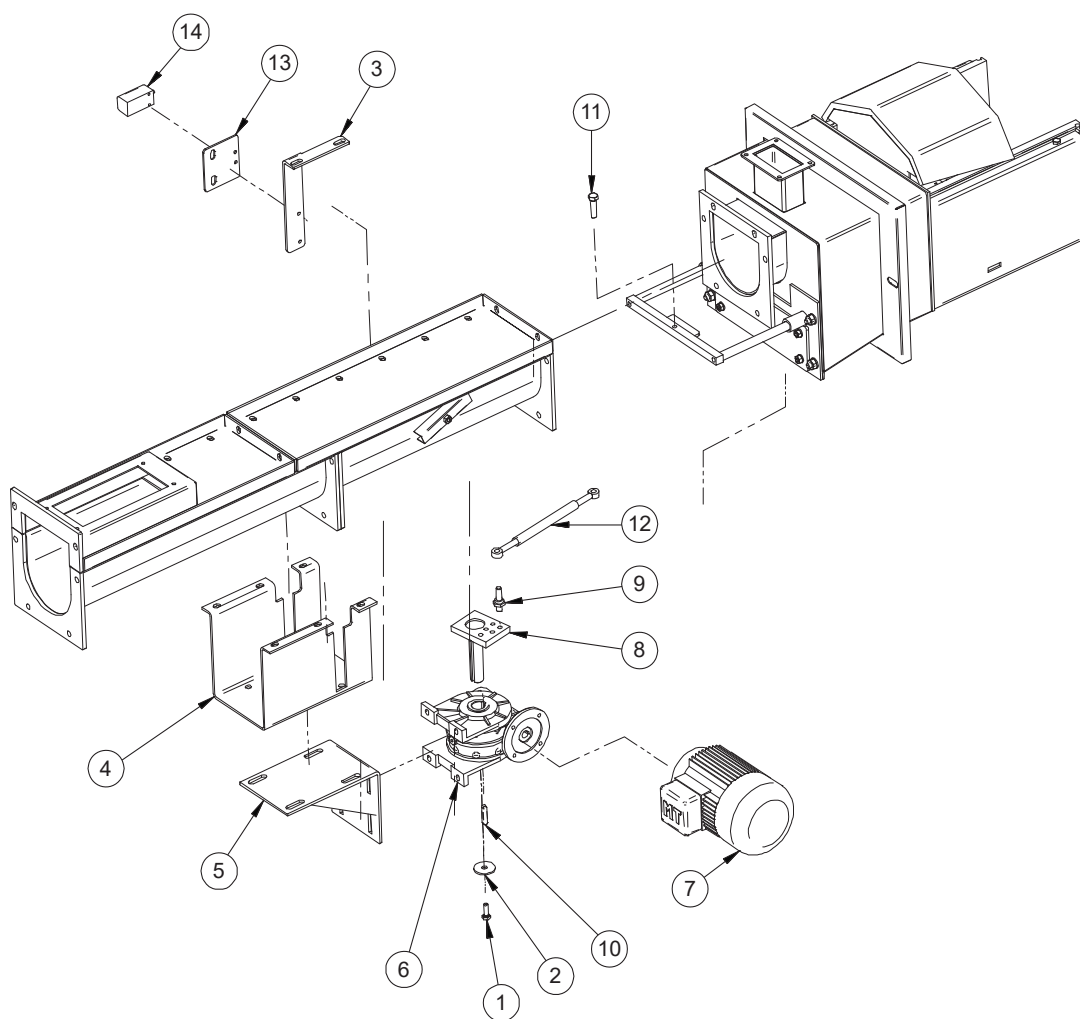

Bild 27 Delar till rörlig rost

Tabell 22 Lista över utrustning till rörligt roster

Nr	Namn	Beteckning
1	Sexkantsskruv M8x20	9330820
2	Bricka	409262
3	Konsol för gränslägesbrytare	43530A
4	Hållare för växellåda	43531
5	Monteringsplatta för växellåda	42374
6	Växellåda RMI 50	62000
7	Elmotor 0,37 KW	62022
8	Styraxel	43825A
9	Skruv för mellanstång	40085
10	Krysskil 8x7x63	74056
11	Sexkantsskruv M10x40	9331040
12	Mellanstång	43870
13	Fästplatta	43706
14	Gränslägesbrytare	6213003