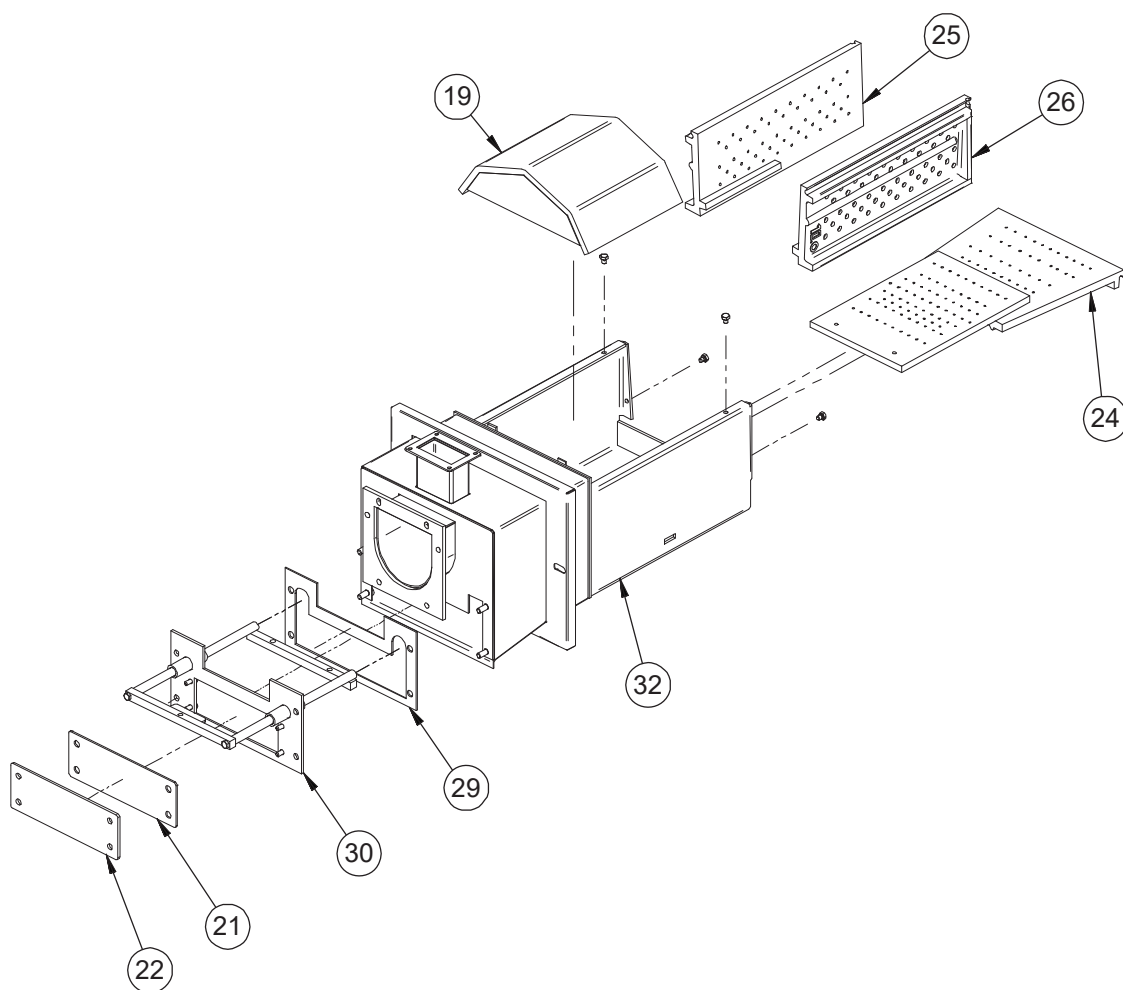

Bild 26 Delar till brännhuvud 80/120 kW, rörligt roster

Tabell 21 Lista över delar till brännhuvud 80/120 kW, rörlig rost

Nr	Namn	Beteckning
19	Lock till brännhuvud 80/120 kW, rörligt roster	41613
21	Packning till asklucka, brännhuvud 80/120 kW, rörligt roster	41466-1
22	Lucka till brännhuvud 80/120 kW, rörligt roster	41466
24	Bottenroster för brännhuvud 7, 80 kW	42879
25	Sidoroster för brännhuvud 120 kW, rörligt roster	41679-1
	Sidoroster för brännhuvud 80 kW, rörligt roster	41679A-1
26	Sidoroster för brännhuvud 120 kW, rörligt roster	41679-2
	Sidoroster för brännhuvud 80 kW, rörligt roster	41679A-2
29	Packning, 120 kW, rörligt roster	42400-1
30	Rostertmekanism, 80/120 kW	41472
32	Rosterhållare 120 kW, rörligt roster	41681-1