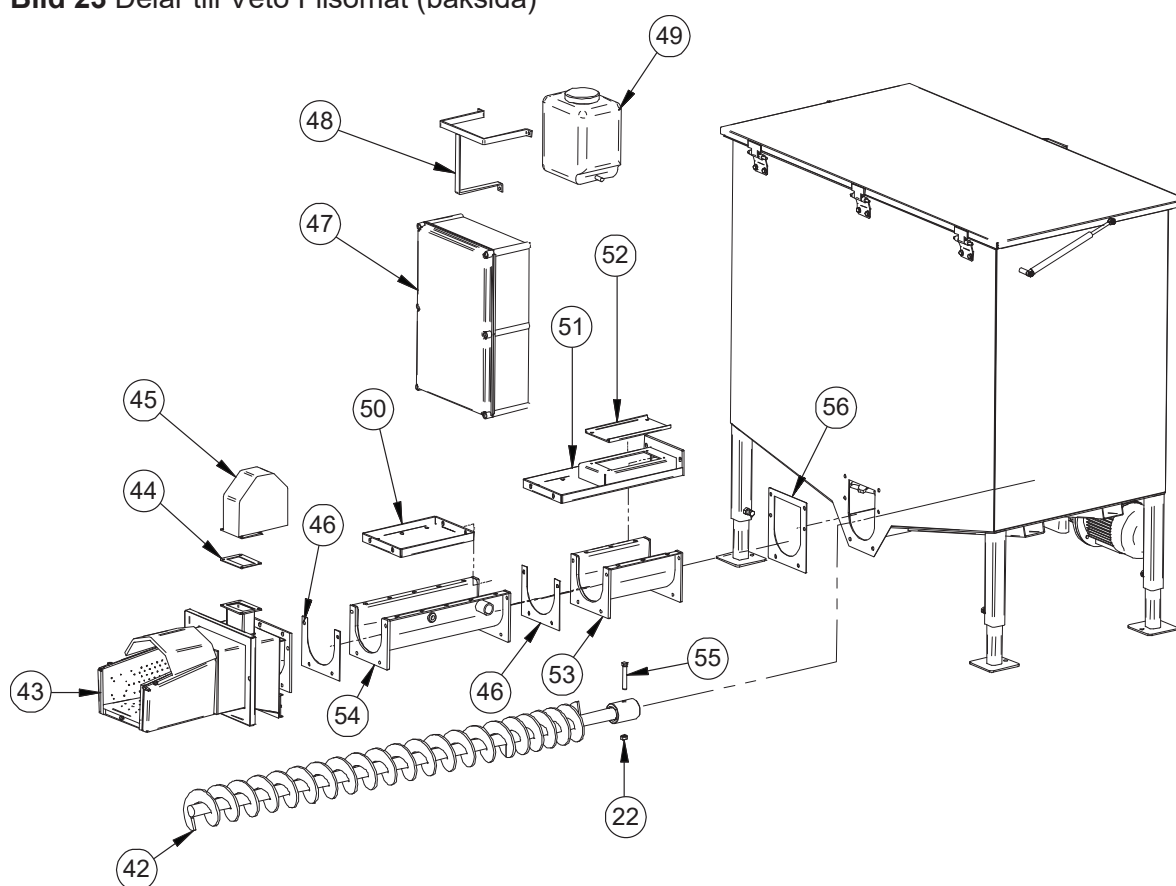

Tabell 18 Lista över delar till Veto Flisomat (baksida)

11. Komponenter och reservdelar

För att få rätt reservdelar ska du alltid meddela försäljaren eller servicepersonen de uppgifter som finns på typskylten.

Bild 23 Delar till Veto Flisomat (baksida)

Tabell 18 Lista över delar till Veto Flisomat (baksida)

Nr	Namn	Beteckning
22	Mutter M10	72322
42	Matarskruv	32127
43	Brännhuvud 40 kW	30042
	Brännhuvud 60 kW	30043
	Brännhuvud 80 kW	11225
	Brännhuvud 120 kW	30047
	Brännhuvud 80 kW, rörlig rost	11166
	Brännhuvud 120 kW, rörlig rost	31111
44	Packning till fläktens fot	40751
45	Fläkt, RFE 140	11109
46	Packning mellan matarrännor	43472
47	Styrcentral A•T Log-1	62064
	Styrcentral A•T Log-1 NOR	620641
	Styrcentral A•T Log-2	62068
	Styrcentral A•T Log-2 NOR	620681
	Lambda 5S	62115
48	Hållare	41551
49	Vattenbehållare 10 l med kran	68530
50	Skyddslock till matarränna, 300 mm	410661-3
51	Skyddslock till matarränna (startdel)	410671
52	Skyddslock	41452
53	Matarränna 300 mm	410673-3
54	Matarränna 500 mm med anslutning för brandsläckare	410672
55	Sexkantsskruv M10x80	72159
56	Packning, matarränna (startdel)	43473