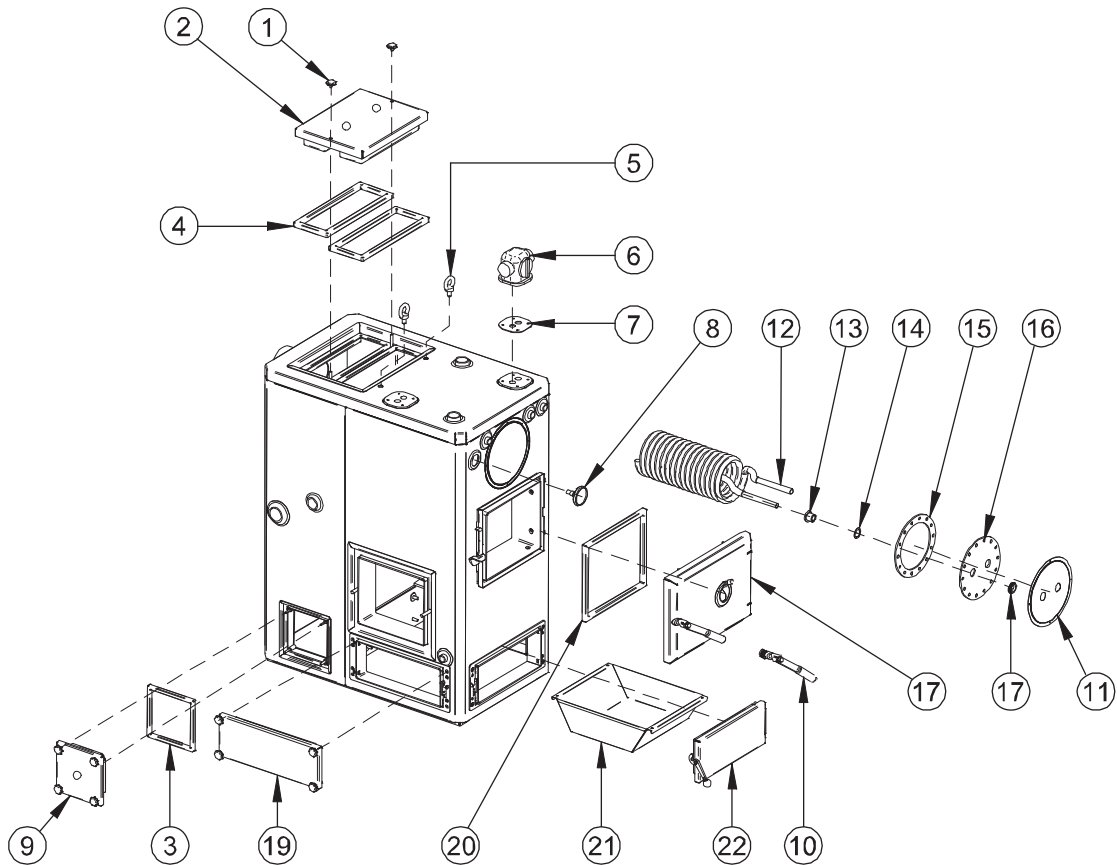

11. Komponenter och reservdelar

Bild 12 Reservdelar till Veto 30

Tabell 12 Reservdelar till Veto 30

Nr	Namn	Beteckning
1	Stjärnskruv	68536
2	Lock	47334
3	Tätning	47318
4	Tätning	47327
5	Mutter M16 till lyftögla	74801
6	Blandningsventil	68540
7	Tätning till blandningsventil	68541
8	Tryckmätare och termometer	68335
9	Asklucka	47325
	Asklucka, askskruv	35003
10	Handtag	34604
11	Täckbricka	47368
12	Varmvattenslinga	42954-1
13	Genomföring för varmvattenslinga	68361-2
14	Tätning till varmvattenslinga	68271
15	Tätning till varmvattenslingans fläns	68270
16	Skydd med hål för varmvattenslinga	41938-1
17	Ingår i nr 13	68361-1
18	Servicelucka, vänster	35514
	Servicelucka, höger	35496
19	Asklucka, höger	35025
	Asklucka, vänster	35085
	Asklucka, askskruv	35425
	Asklucka, skärm	35436
	Asklucka	47387
20	Tätning, liten servicelucka	48581
21	Asklucka (30–100 kW)	48106
22	Asklucka (30 kW), höger	35025

Bild 13 Reservdelar till Veto 60, 80, 100

Tabell 13 Reservdelar till Veto 60, 80, 100

Nr	Namn	Beteckning
1	Blandningsventil	68541
2	Tätning till blandningsventil	68541
3	Stjärnskruv	68536
4	Lock, 60/80 kW	36663
	Lock, 100 kW	36680
5	Tätning	47318
6	Tätning	47936
7	Tätning	47935
8	Asklucka, höger	35025
	<i>Asklucka, vänster</i>	35085
	Asklucka, askskruv	35425
	Asklucka, skärm	35436
	Asklucka	47387
	Mutter M16 till lyftögla	74801
10	Tryckmätare och termometer	68335
11	Täckbricka	47368
12	Asklucka, skärm	47325
	Asklucka, askskruv	35003
13	Servicelucka, höger	35025
14	Varmvattenslinga	42954-1
15	Genomföring för varmvattenslinga	68361-2
16	Tätning till varmvattenslinga	68271
17	Tätning till varmvattenslingans fläns	68270
18	Skydd med hål till varmvattenslinga	4-1938-1
19	Ingår i nr 15	68361
20	Servicelucka, vänster	35514
	Servicelucka, höger	35496
21	Asklucka (30–100 kW)	48106
22	Tätning	48581
23	Lock, 60/80 kW	36657
	Lock, 100 kW	36681