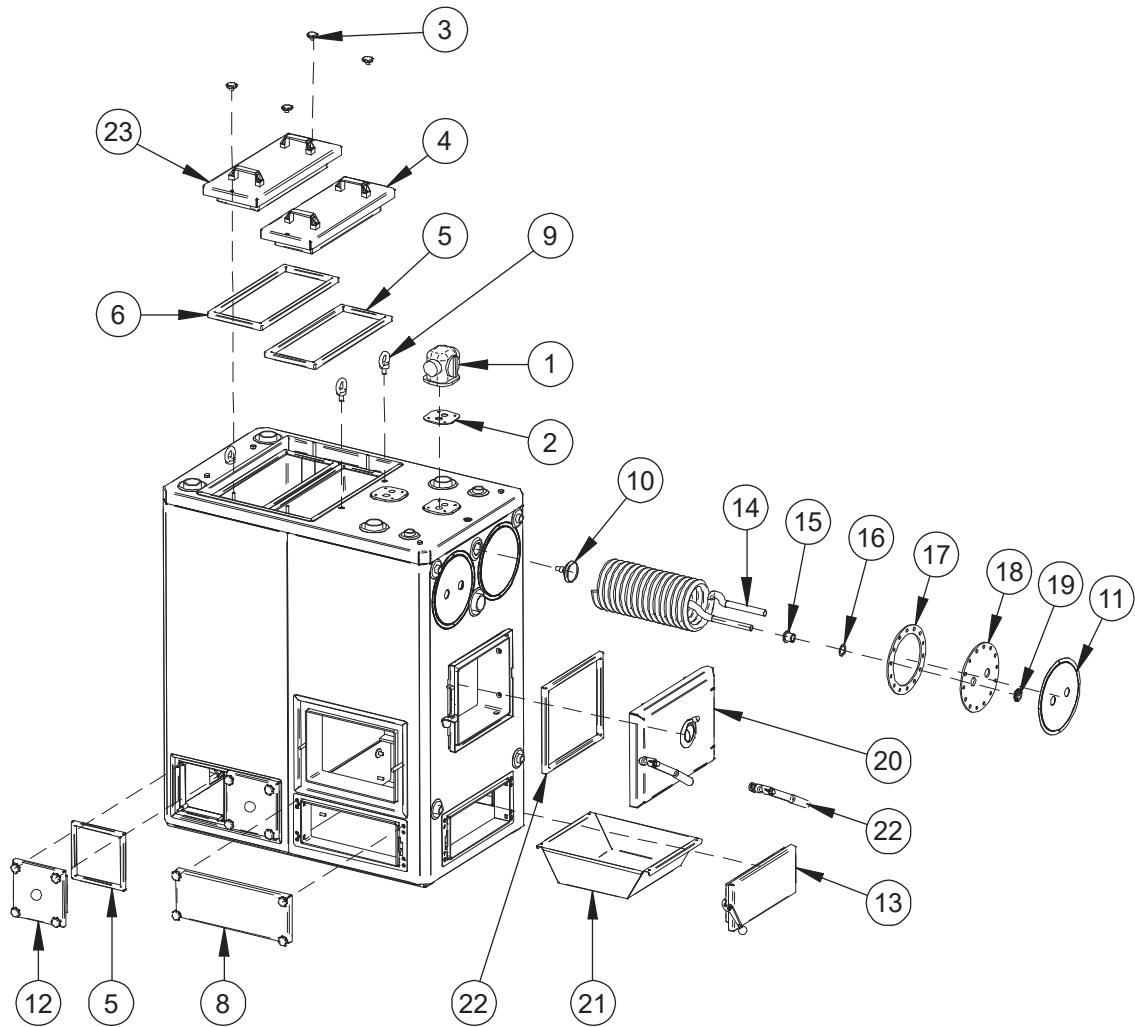

11. Komponenter och reservdelar

Bild 12 Reservdelar till Veto 30

Tabell 12 Reservdelar till Veto 30

Nr	Namn	Beteckning
1	Stjärnskruv	68536
2	Lock	47334
3	Tätning	47318
4	Tätning	47327
5	Mutter M16 till lyftögla	74801
6	Blandningsventil	68540
7	Tätning till blandningsventil	68541
8	Tryckmätare och termometer	68335
9	Asklucka	47325
	Asklucka, askskruv	35003
10	Handtag	34604
11	Täckbricka	47368
12	Varmvattenslinga	42954-1
13	Genomföring för varmvattenslinga	68361-2
14	Tätning till varmvattenslinga	68271
15	Tätning till varmvattenslingans fläns	68270
16	Skydd med hål för varmvattenslinga	41938-1
17	Ingår i nr 13	68361-1
18	Servicelucka, vänster	35514
	Servicelucka, höger	35496
19	Asklucka, höger	35025
	Asklucka, vänster	35085
	Asklucka, askskruv	35425
	Asklucka, skärm	35436
	Asklucka	47387
20	Tätning, liten servicelucka	48581
21	Asklucka (30–100 kW)	48106
22	Asklucka (30 kW), höger	35025

Bild 13 Reservdelar till Veto 60, 80, 100

Tabell 13 Reservdelar till Veto 60, 80, 100

Nr	Namn	Beteckning
1	Blandningsventil	68541
2	Tätning till blandningsventil	68541
3	Stjärnskruv	68536
4	Lock, 60/80 kW	36663
	Lock, 100 kW	36680
5	Tätning	47318
6	Tätning	47936
7	Tätning	47935
8	Asklucka, höger	35025
	<i>Asklucka, vänster</i>	35085
	Asklucka, askskruv	35425
	Asklucka, skärm	35436
	Asklucka	47387
	Mutter M16 till lyftögla	74801
10	Tryckmätare och termometer	68335
11	Täckbricka	47368
12	Asklucka, skärm	47325
	Asklucka, askskruv	35003
13	Servicelucka, höger	35025
14	Varmvattenslinga	42954-1
15	Genomföring för varmvattenslinga	68361-2
16	Tätning till varmvattenslinga	68271
17	Tätning till varmvattenslingans fläns	68270
18	Skydd med hål till varmvattenslinga	4-1938-1
19	Ingår i nr 15	68361
20	Servicelucka, vänster	35514
	Servicelucka, höger	35496
21	Asklucka (30–100 kW)	48106
22	Tätning	48581
23	Lock, 60/80 kW	36657
	Lock, 100 kW	36681