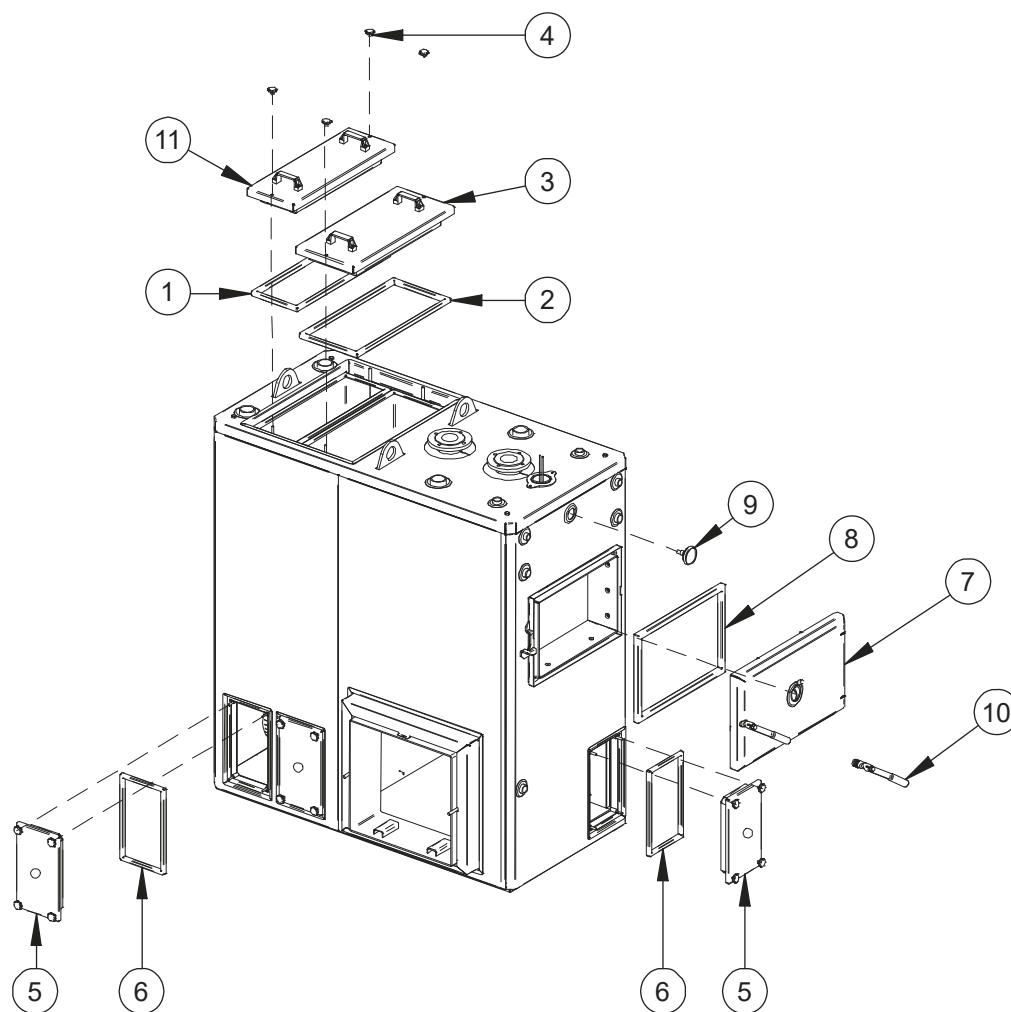

Tabell 15 Reservdelar till Veto 150

Bild 15 Reservdelar till Veto 150

Tabell 15 Reservdelar till Veto 150

Nr	Namn	Beteckning
1	Tätning	48148
2	Tätning	48212
3	Lock	36706
4	Stjärnskruv	68536
5	Asklucka	35424
	Asklucka, skärm	35951
	Asklucka	36189
6	Tätning	48505
7	Servicelucka, höger	35484
	Servicelucka, höger	34600
	Servicelucka, vänster	34332
	Servicelucka, vänster	35494
8	Tätning	45776
9	Tryckmätare och termometer	68335
10	Handtag	34604
11	Lock	36681