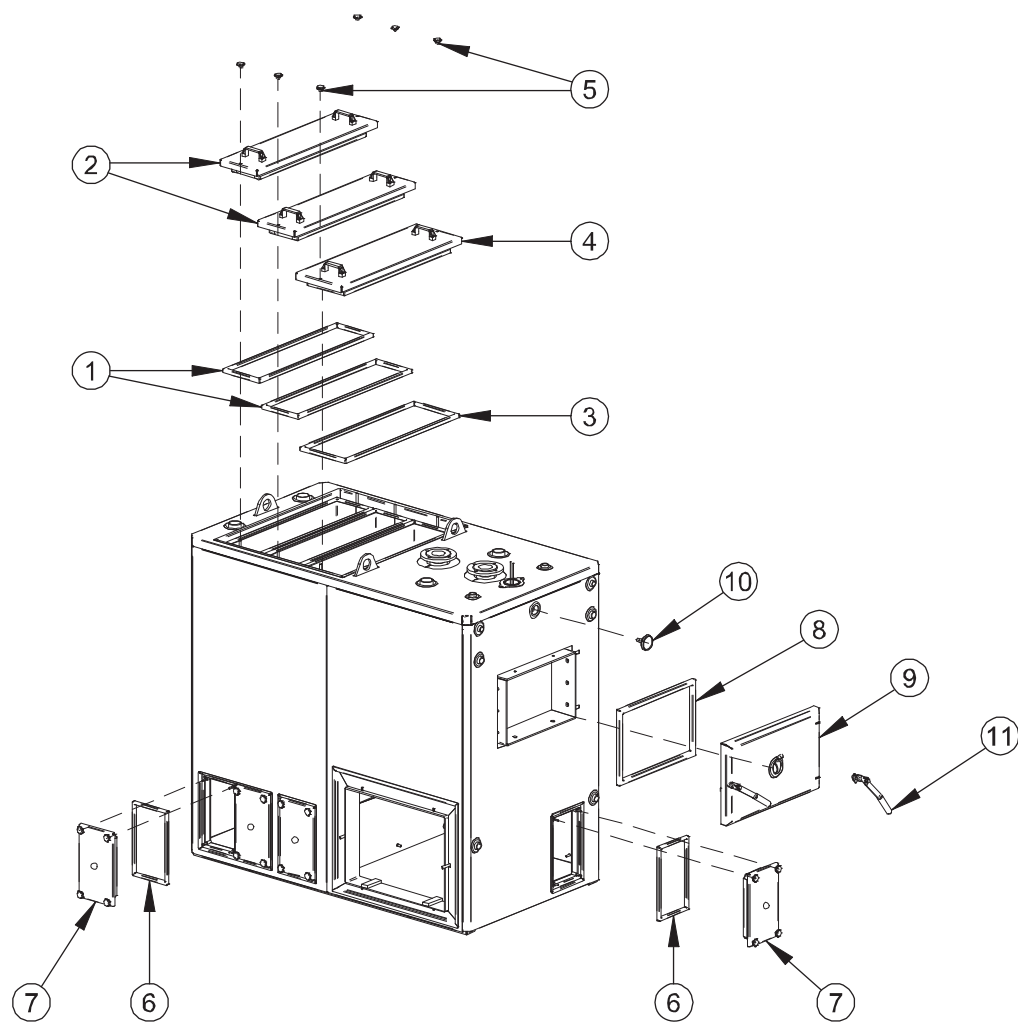

Tabell 16 Reservdelar till Veto 220

Bild 16 Reservdelar till Veto 220

Tabell 16 Reservdelar till Veto 220

Nr	Namn	Beteckning
1	Tätning	48260
2	Lock	35949
3	Tätning	48261
4	Lock	35947
5	Stjärnskruv	68536
6	Tätning	48505
7	Asklucka	35424
	Asklucka, skärm	35951
	Asklucka	36189
8	Tätning	45776
9	Servicelucka, höger	35484
	Servicelucka, höger	34600
	Servicelucka, vänster	34332
	Servicelucka, vänster	35494
10	Tryckmätare och termometer	68335
11	Handtag	34604