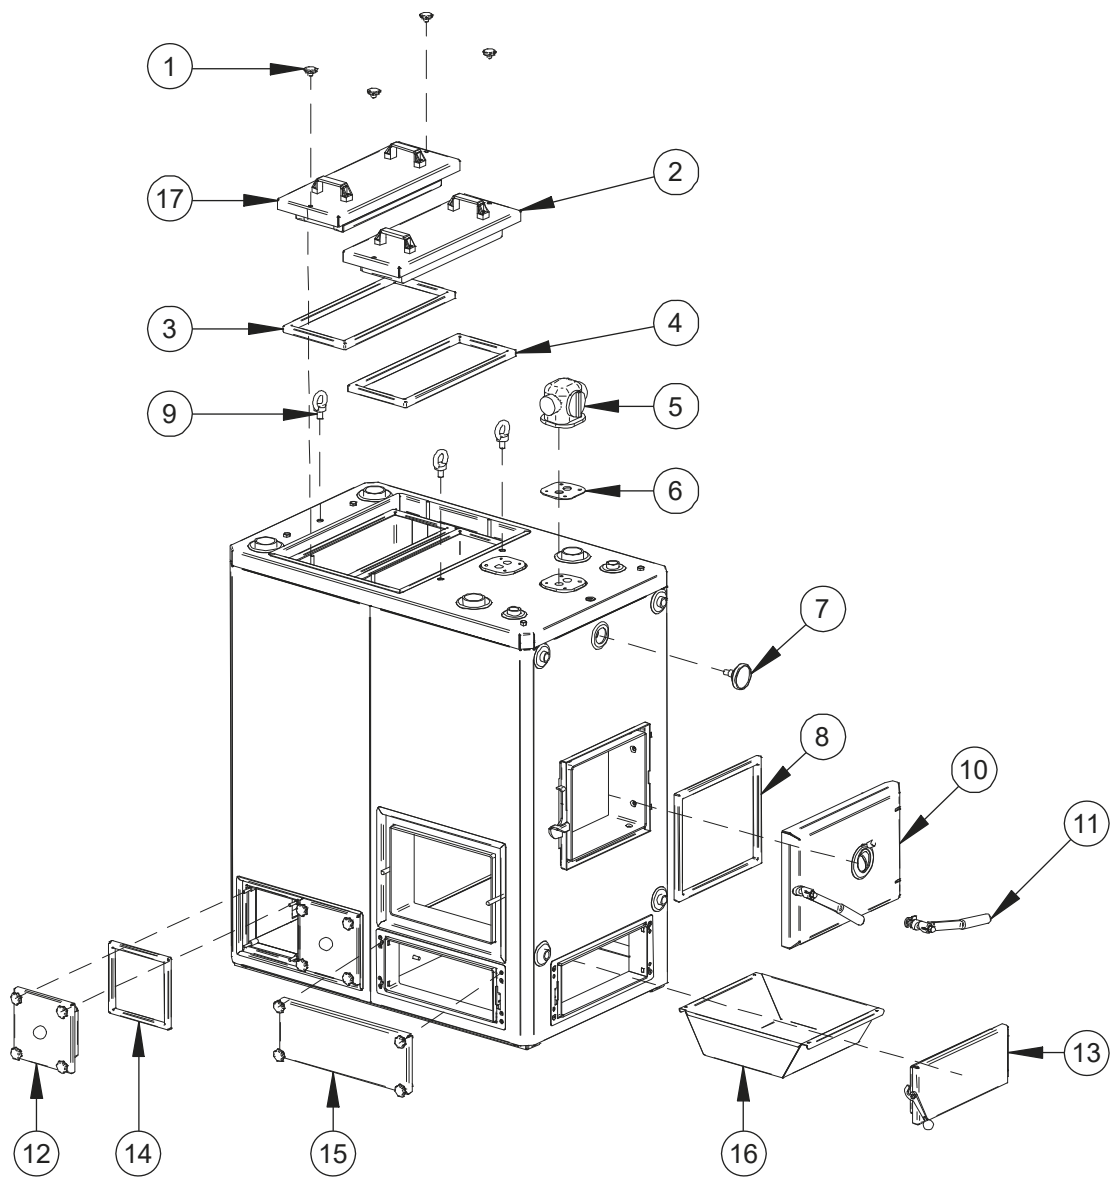

Tabell 14 Reservdelar till Veto 75 och 120

Bild 14 Reservdelar till Veto 75 och 120

Tabell 14 Reservdelar till Veto 75 och 120

Nr	Namn	Beteckning
1	Stjärnskruv	68536
2	Lock, 75 kW	36663
	Lock, 120 kW	36680
3	Tätning	47936
4	Tätning	47935
5	Blandningsventil	68541
6	Tätning till blandningsventil	68541
7	Tryckmätare och termometer	68335
8	Tätning	48581
9	Mutter M16 till lyftögla	74801
10	Servicelucka, vänster	35514
	Servicelucka, höger	35496
11	Handtag	34604
12	Asklucka, kort	47325
	Asklucka, askskruv	35003
13	Servicelucka, höger	35025
14	Tätning	47318
15	Asklucka, höger	35025
	Asklucka, vänster	35085
	Asklucka, askskruv	35425
	Asklucka, skärm	35436
	Asklucka	47387
	Asklucka (30–100 kW)	48106
17	Lock, 75 kW	36657
	Lock, 120 kW	36681