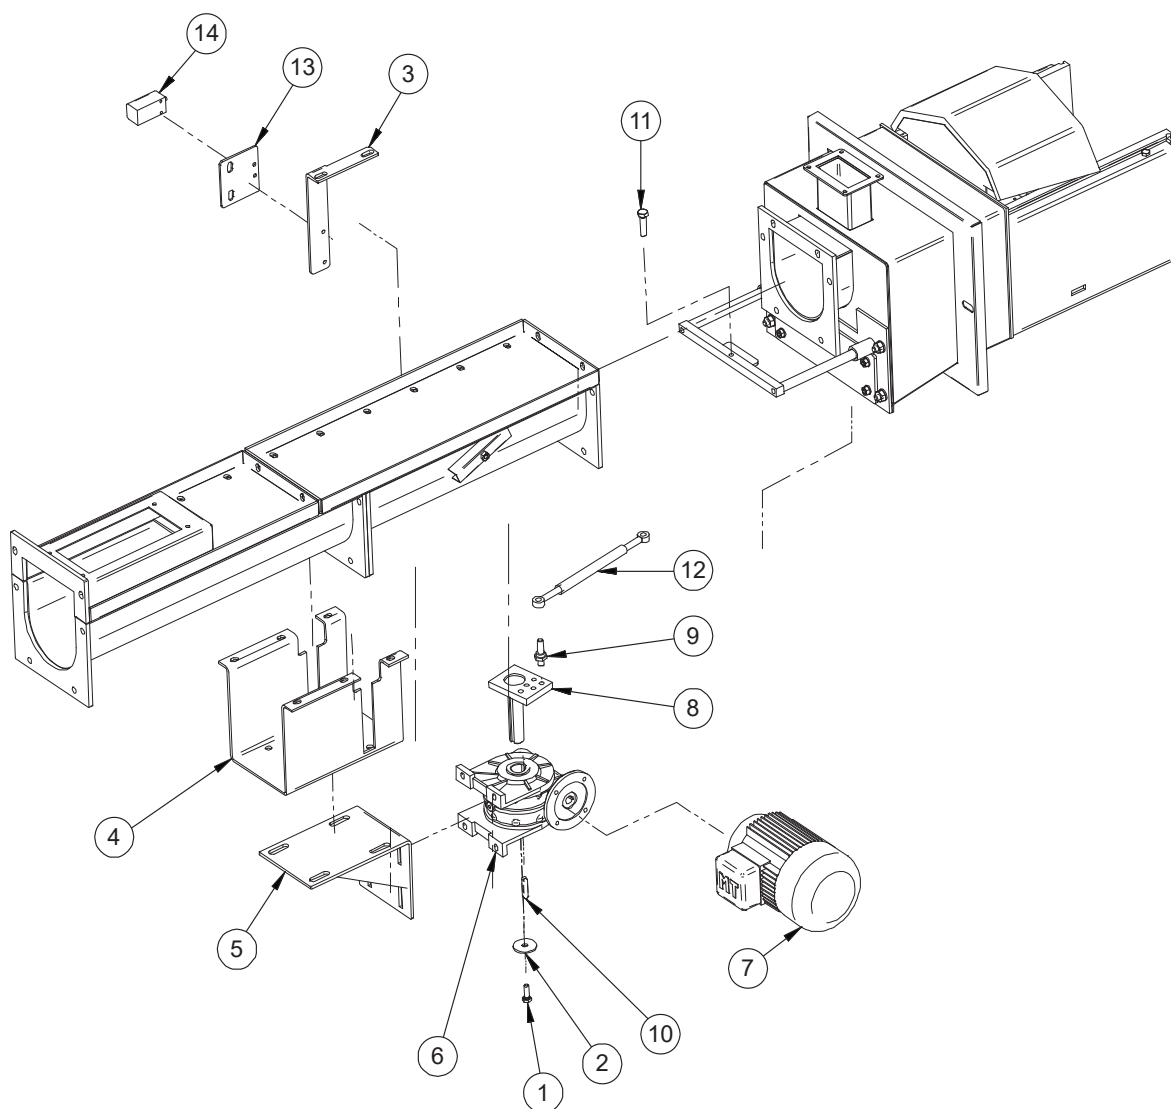

Bild 28 Delar till rörlig rost

Tabell 22 Lista över utrustning till rörlig rost

Nr	Namn	Beteckning
1	Sexkantsskruv M8x20	9330820
2	Bricka	409262
3	Fästkonsol för gränslägesbrytare	43530A
4	Hållare för växellåda	43531
5	Monteringsplatta för växellåda	42374
6	Växellåda RMI 50	62000
7	Elmotor 0,55 KW	620301
8	Styraxel	43825A
9	Skruv för mellanstång	40085
10	Krysskil 8x7x63	74056
11	Sexkantsskruv M10x40	9331040
12	Mellanstång	43870
13	Fästplatta	43706
14	Gränslägesbrytare	6213003