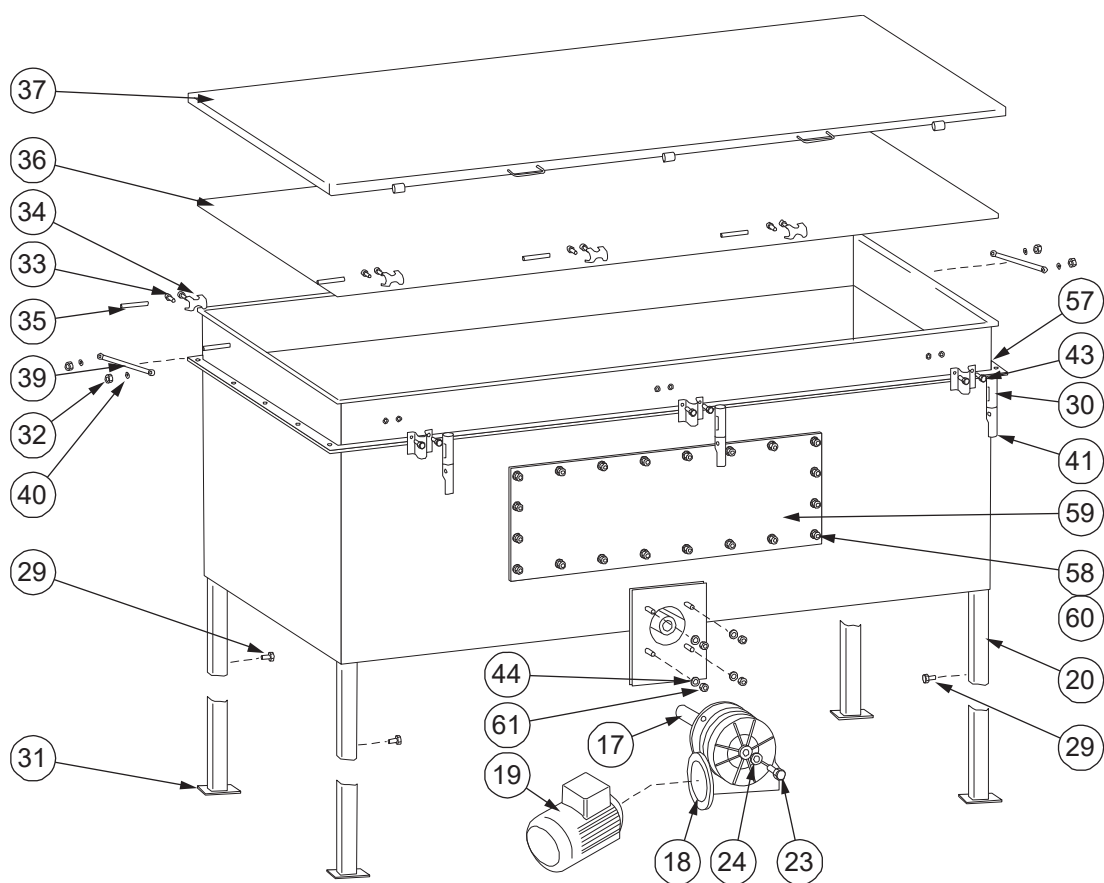

Bild 25 Delar till Veto 6 (framsida)

Tabell 19 Lista över delar till Veto 6 (framsida)

Nr	Namn	Beteckning
17	Drivaxel RMI 110	30094
18	Växellåda CBF 110	62008
19	Elmotor 1,1 KW	62028
20	Bränslebehållare, basenhet	44016
23	Sexkantsskruv M10x30	72151
24	Bricka	43463
29	Sexkantsskruv M12x25	721661
30	Förhöjning	43800
31	Fot	44608
32	Mutter M8 Nyloc	72322
33	Sexkanthålskruv M8x20	71901
34	Gångjärn, bränslebehållare	41566
35	Tapp till gångjärn	41568
36	Packningstejp	68525
37	Lock till bränslebehållare	11167
39	Gasdämpare	62211
40	Bricka	73104
41	Lås	62202
43	Skruv M6x16	719001
44	Bricka	73108
57	Påbyggnadsdel till bränslebehållare 0,5 m³	33517
58	Mutter 59	73310