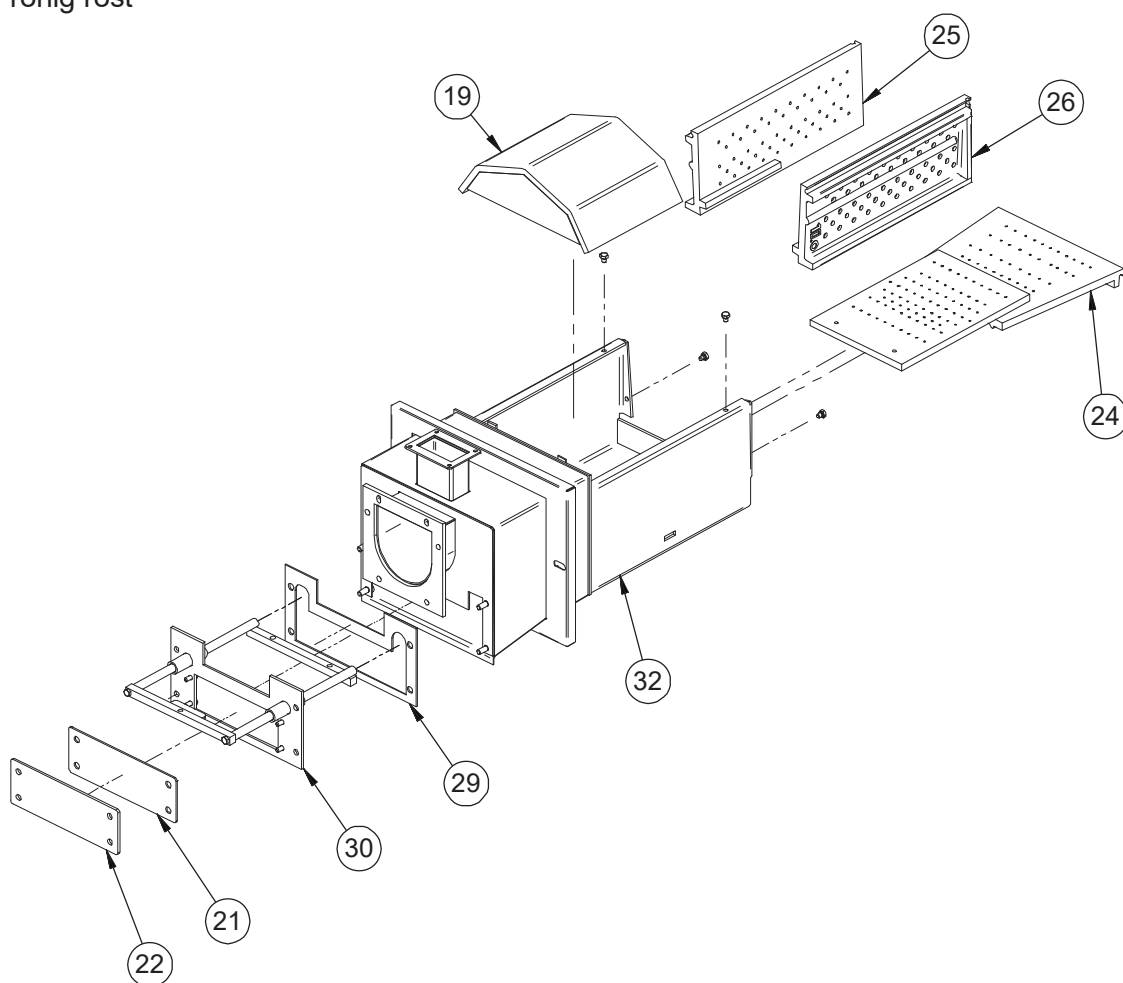

Bild 27 Delar till brännhuvud 80/120 kW,
rörlig rost

Tabell 21 Lista över delar till brännhuvud 80/120 kW, fast rost

Nr	Namn	Beteckning
19	Lock till brännhuvud 80/120 kW, rörlig rost	41613
21	Tätning till asklucka, brännhuvud 80/120 kW, rörlig rost	41466-1
22	Lucka till brännhuvud 80/120 kW, rörlig rost	41466
24	Bottenroster till brännhuvud 7, 80 kW	42879
25	Sidoroster till brännhuvud 120 kW, rörlig rost	41679-1
	Sidoroster till brännhuvud 80 kW, rörlig rost	41679A-1
26	Sidoroster till brännhuvud 120 kW, rörlig rost	41679-2
	Sidoroster till brännhuvud 80 kW, rörlig rost	41679A-2
29	Tätning, 120 kW, rörlig rost	42400-1
30	Rostermekanism, 80/120 kW	41472
32	Rosterhållare 120 kW, rörlig rost	41681-1