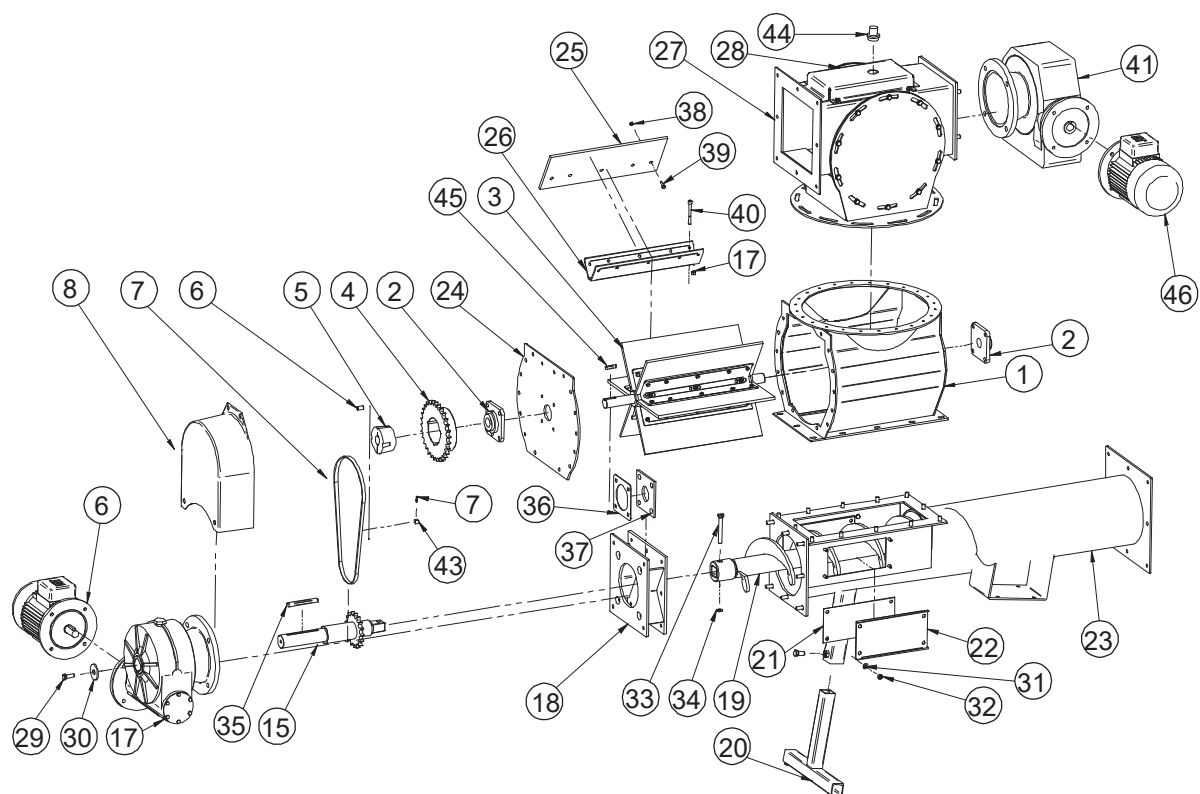

Tabell 24 Delar till slussmatare

Bild 30 Delar till slussmatare

Tabell 24 Delar till slussmatare

Nr	Namn	Beteckning
1	Stomme, slussmatare	32232
2	Flänslager UCF 206	61006
3	Rotor	11149-1
4	Kedjehjul	62308
5	Konbussning	62309
6	Skruv M12x20	9131220
7	Kedja 3/4"	61096
8	Kedjekåpa	303261
16	Elmotor 1,5 KW	620303
17	Växellåda RMI 110	62007
18	Kopplingsfläns	30324
19	Matarskruv	42007
20	Stödben	42742
21	Tätning	40534
22	Lock	45384
23	Matarränna Ø160 mm	32280
24	Gavel	410705
25	Tätningsslamell	41678
26	Lamellhållare	30297
27	Slussmatarens övre sida	49621
28	Lock	42762
29	Skruv M10x30	72151
30	Bricka till växellåda	43463
31	Bricka M8	73104
32	Mutter M8	73308
33	Skruv M10x80	721591
34	Nyloc-mutter M10	72322
35	Krysskil 12x8x110 mm	74087
36	Hållare för kedjekoppling	42389
37	Gummipackning	41608
38	Mutter M6	73306
39	Låsskruv M6x20	73250
40	Sexkanthålskruv M8x70	71902
41	Växellåda CBF 110	62010
	Växellåda RMI 110	
42	Skruv M8x20	72130
43	Kedjelås	610961
44	Kapacitiv givare	620472
45	Krysskil 8x7x40 mm	74056
46	Elmotor 1,9 KW	620304