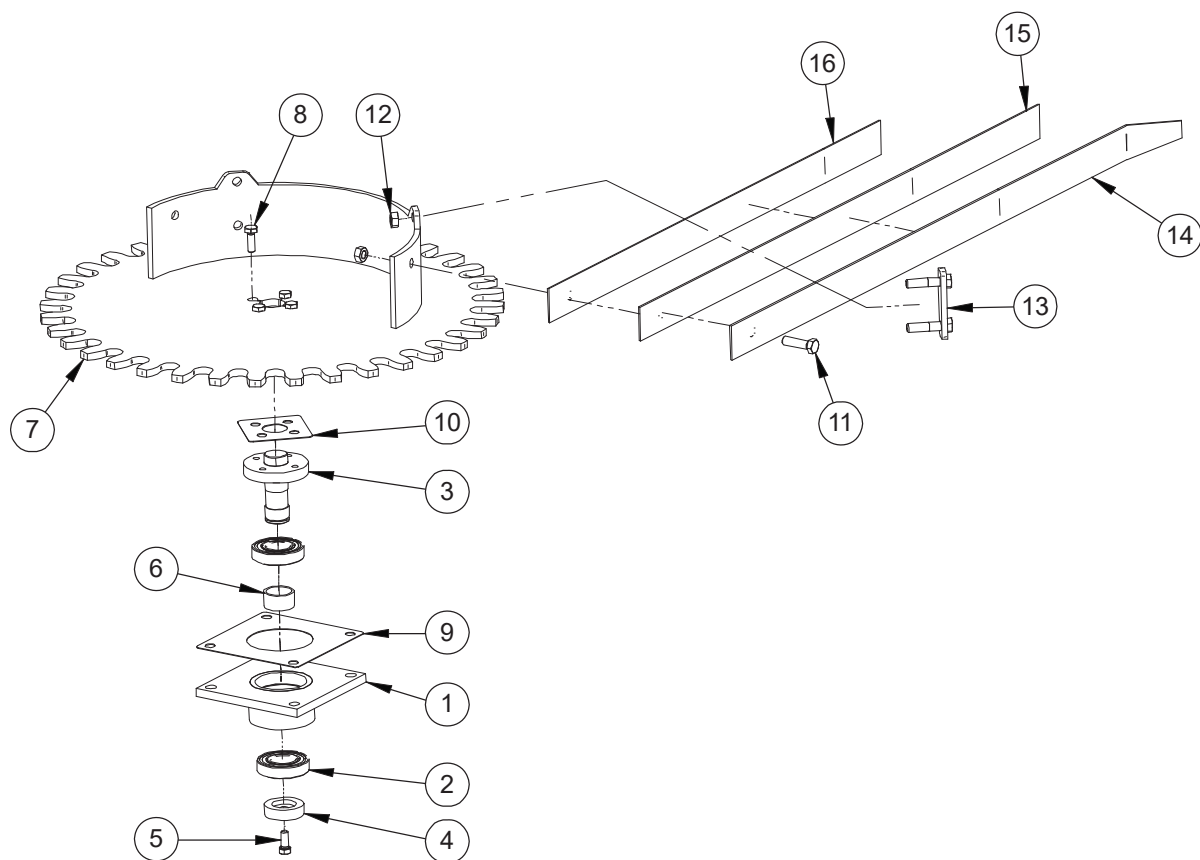

Bild 29 Delar till matartallrik

Tabell 23 Lista över delar till matartallrik

Nr	Namn	Beteckning
1	Matartallriken lagerhus, svetsat	30032
2	Lager 6207-2Rs	41335
3	Tallriksaxel	61044
4	Kopp till tallriken axel	41633
5	Sexkantsskruv M10*25	72150
6	Busning, lagerhus	41684
7	Matartallrik, svetsad	30073-1
8	Sexkantsskruv M10x30	72151
9	Shims 1 mm, lagerhus	42387
	Shims 2 mm, lagerhus	42387-2
	Shims 3 mm, lagerhus	42387-3
10	Shims, 1 mm, under matartallrik	42388
11	Sexkantsskruv M12*45	72256
12	Mutter	73312
13	Konsol	44049
14	Fjäder, lång	44073
15	Fjäder, mellerst	44072
16	Fjäder, överst	44071