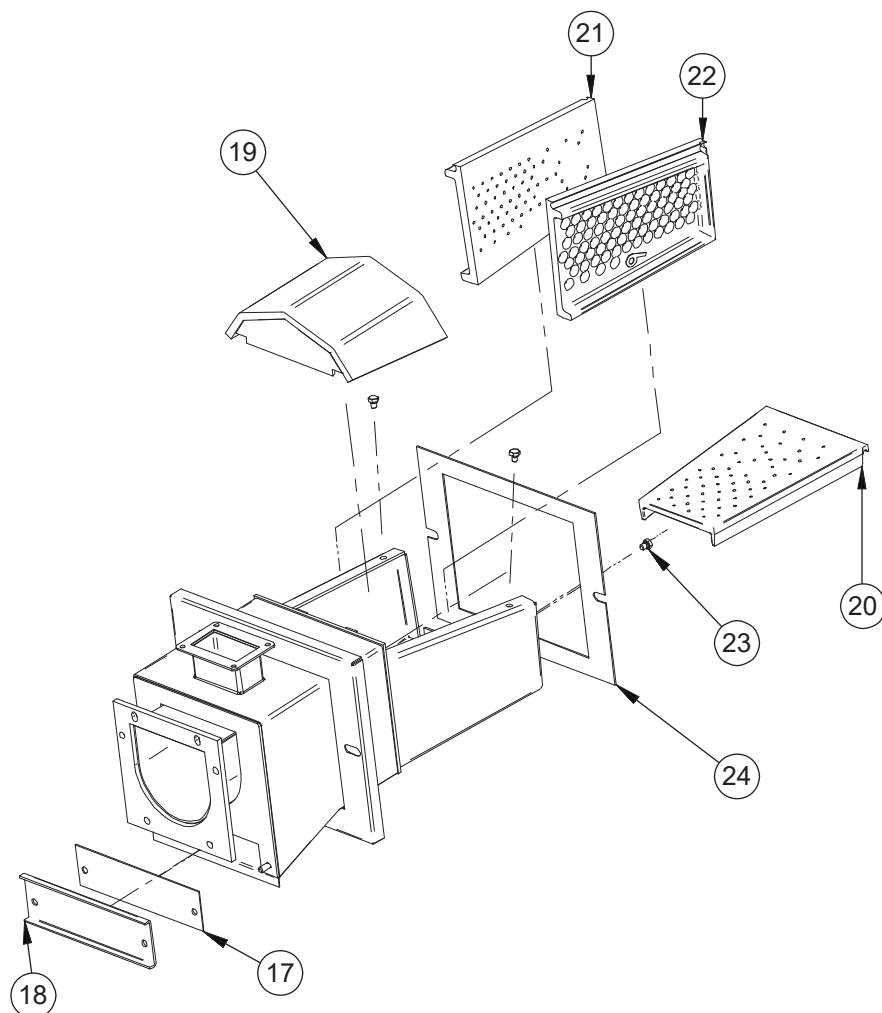

Tabell 20 Lista över delar till brännhuvud, fast rost

Nr	Namn	Beteckning
59	Rengöringslucka	42199-1
60	Bricka	73106
61	Mutter	73312

Bild 26 Delar till brännhuvud, fast rost