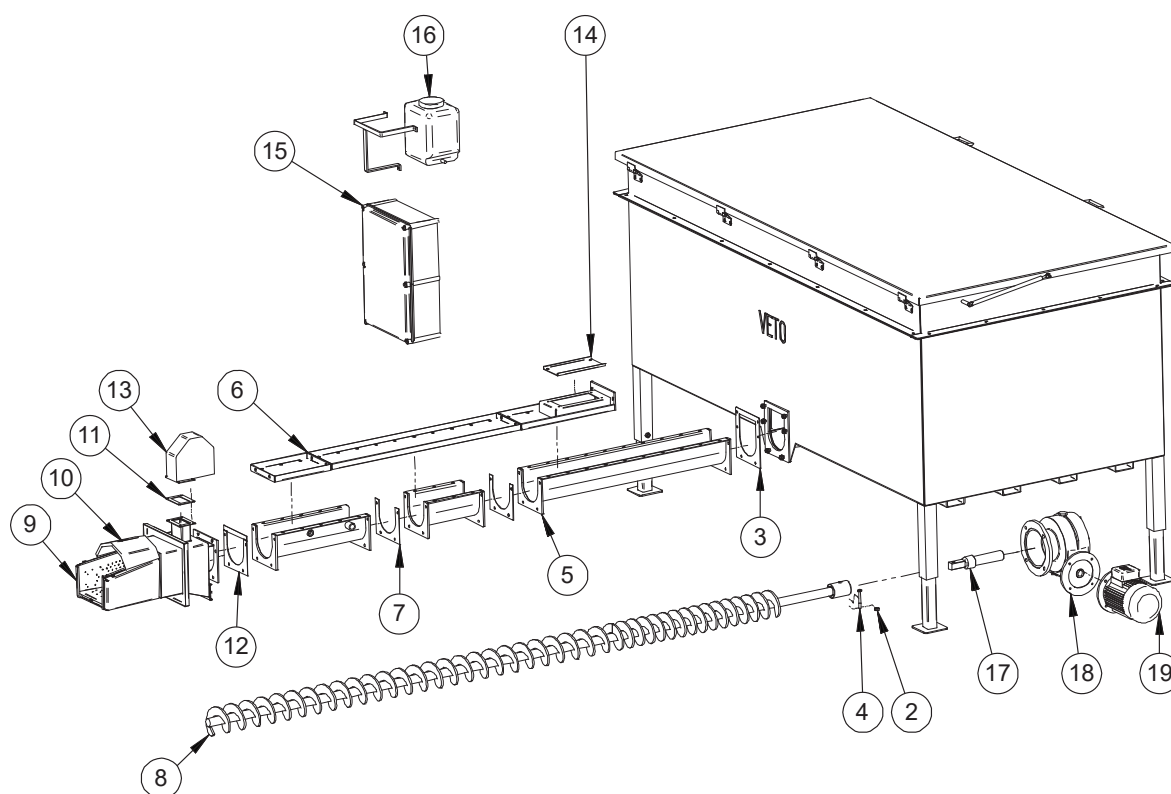

## 11. Komponenter och reservdelar

För att få rätt reservdelar ska du alltid meddela försäljaren eller servicepersonen de uppgifter som finns på typskylten.

**Bild 24** Delar till Veto 6 (baksida)

**Tabell 18** Lista över delar till Veto 6 (baksida)

Nr	Namn	Beteckning
2	Mutter M10 Nyloc	72322
3	Packning	68527
4	Sexkantsskruv M10x80	72159
5	Matarränna 500 mm med anslutning för brandsläckare	410672
	Matarränna 200 mm	4106732
	Matarränna 300 mm	4106733
	Matarränna 400 mm	4106734
	Matarränna 500 mm	4106735
	Matarränna 600 mm	4106736
	Matarränna 700 mm	4106737
	Matarränna 800 mm	4106738
	Matarränna 1000 mm	41067310
	Matarränna 1500 mm	41067315
6	Skyddslock till matarränna 200 mm	410660-2

**Bild 25** Delar till Veto 6 (framsida)

**Tabell 19** Lista över delar till Veto 6 (framsida)

Nr	Namn	Beteckning
17	Drivaxel RMI 110	30094
18	Växellåda CBF 110	62008
19	Elmotor 1,1 KW	62028
20	Bränslebehållare, basenhet	44016
23	Sexkantsskruv M10x30	72151
24	Bricka	43463
29	Sexkantsskruv M12x25	721661
30	Förhöjning	43800
31	Fot	44608
32	Mutter M8 Nyloc	72322
33	Sexkanthålskruv M8x20	71901
34	Gångjärn, bränslebehållare	41566
35	Tapp till gångjärn	41568
36	Packningstejp	68525
37	Lock till bränslebehållare	11167
39	Gasdämpare	62211
40	Bricka	73104
41	Lås	62202
43	Skruv M6x16	719001
44	Bricka	73108
57	Påbyggnadsdel till bränslebehållare 0,5 m <sup>3</sup>	33517
58	Mutter 59	73310