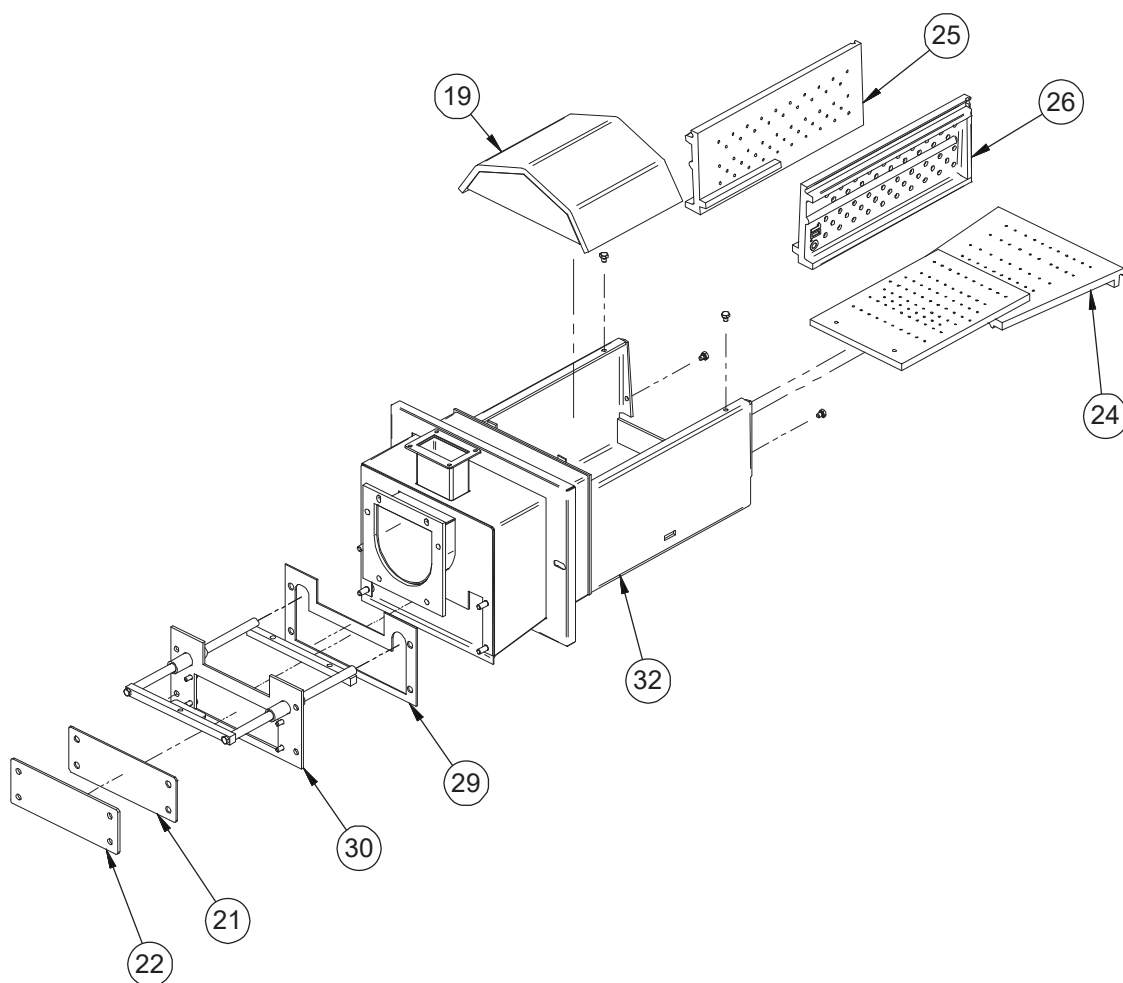

Bild 30 Delar till brännhuvud 80/120 kW, rörlig rost

Tabell 20 Lista över delar till brännhuvud 80/120 kW, fast roster

Nr	Namn	Beteckning
19	Lock till brännhuvud 80/120 kW, rörligt roster	41613
21	Tätning till asklucka, brännhuvud 80/120 kW, rörligt roster	41466-1
22	Lucka till brännhuvud 80/120 kW, rörligt roster	41466
24	Bottenroster till brännhuvud 7, 80 kW	42879
25	Sidoroster till brännhuvud 120 kW, rörligt roster	41679-1
	Sidoroster till brännhuvud 80 kW, rörligt roster	41679A-1
26	Sidoroster till brännhuvud 120 kW, rörligt roster	41679-2
	Sidoroster till brännhuvud 80 kW, rörligt roster	41679A-2
29	Tätning, 120 kW, rörligt roster	42400-1
30	Roster mekanism, 80/120 kW	41472
32	Stenränna 120 kW, rörligt roster	41681-1