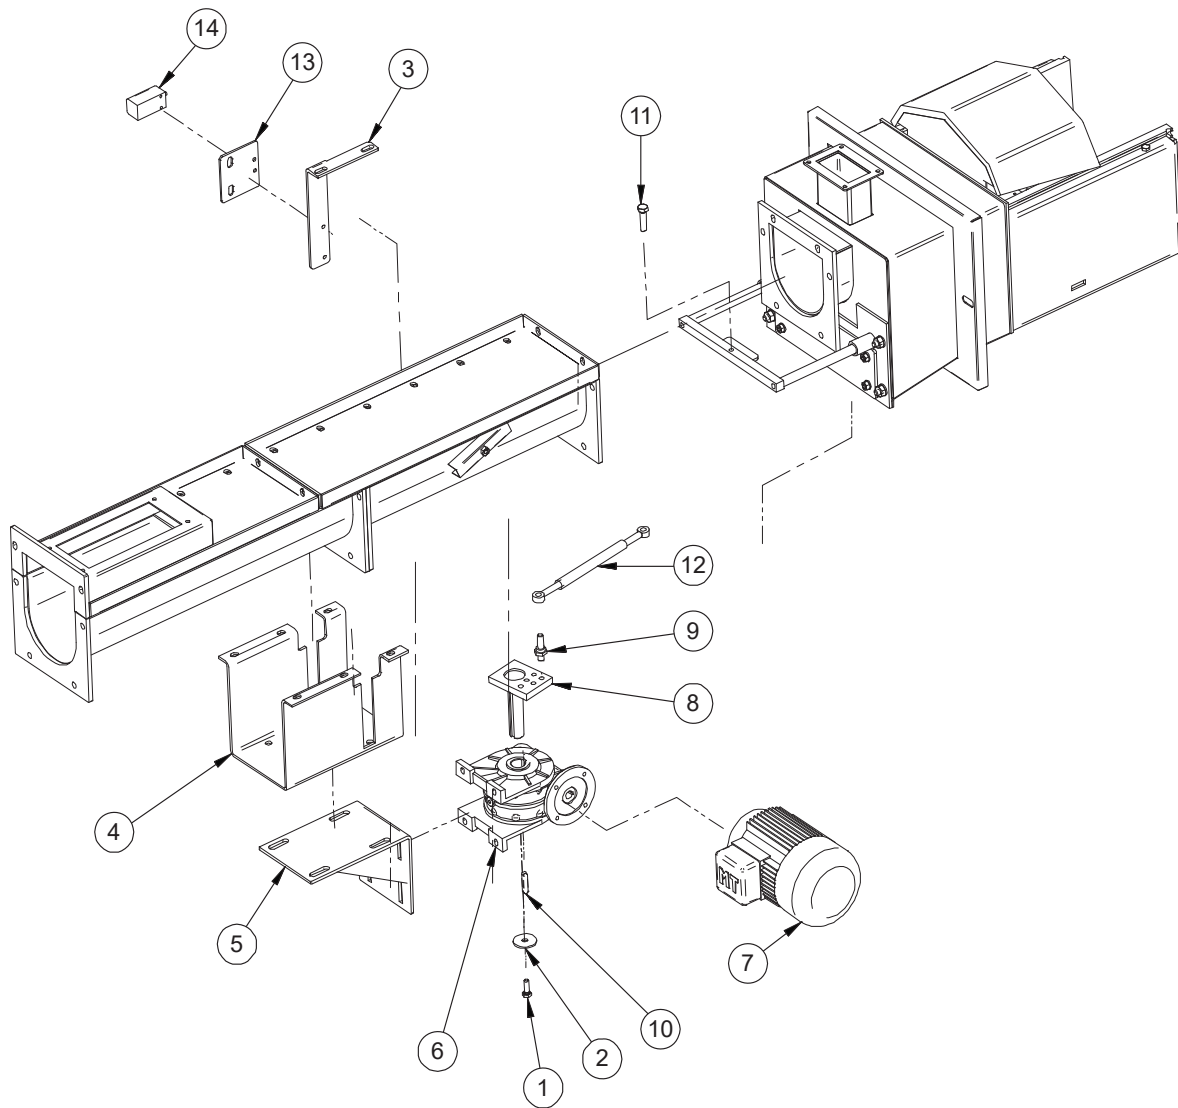

Tabell 21 Lista över utrustning till rörlig rost

Bild 31 Delar till rörlig rost

Tabell 21 Lista över utrustning till rörlig rost

Nr	Namn	Beteckning
1	Sexkantsskruv M8x20	9330820
2	Bricka	409262
3	Fästkonsol för gränslägesbrytare	43530A
4	Hållare för växellåda	43531
5	Monteringsplatta för växellåda	42374
6	Växellåda RMI 50	62000
7	Elmotor 0,55 KW	620301
8	Styraxel	43825A
9	Skruv för mellanstång	40085
10	Krysskil 8x7x63	74056
11	Sexkantsskruv M10x40	9331040
12	Mellanstång	43870
13	Fästplatta	43706
14	Gränslägesbrytare	6213003

Bild 32 Delar till slussmatare