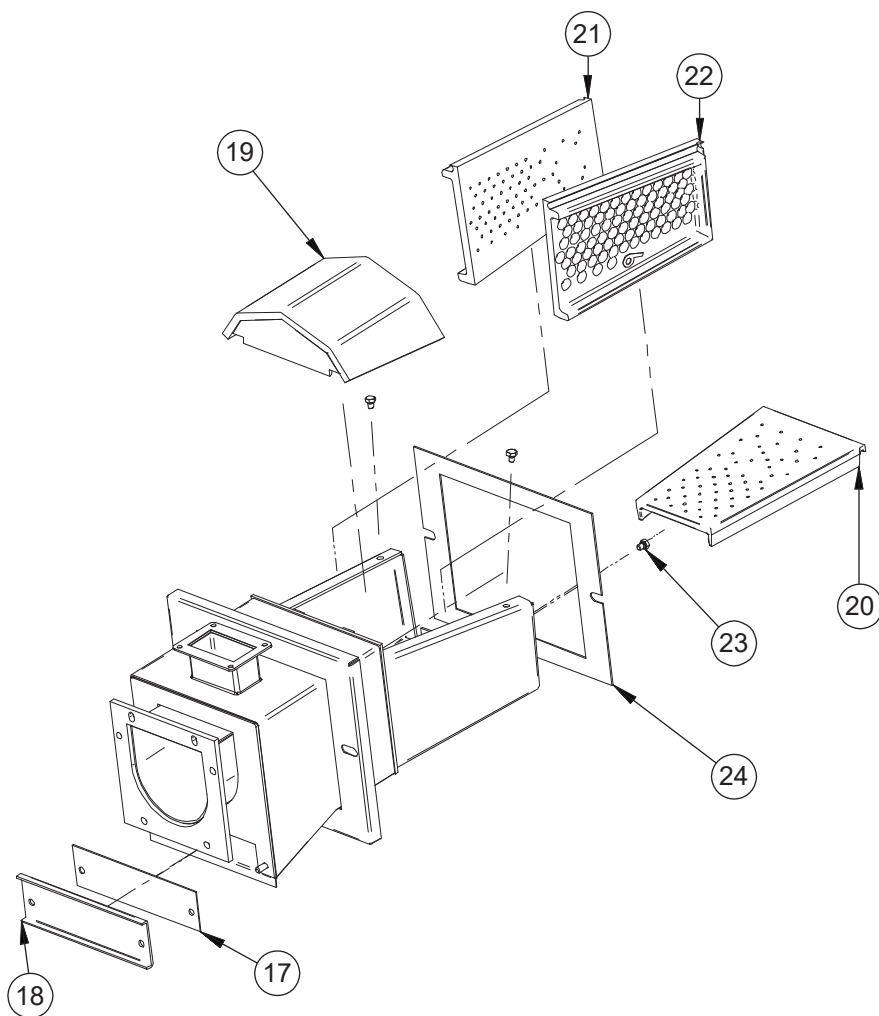

Tabell 19 Lista över delar till brännhuvud, fast rost

Nr	Namn	Beteckning
22	Matarränna 800 mm	4106737
23	Kedjekoppling RMI 150	420042
24	Kopplingskydd	4106021
26	Reglerskiva	410728
27	Bricka M12	73108
28	Skruv M12x30	73262
29	Mutter M10	73310
31	Mutter M12	73312
32	Stödben	410729
34	Bricka M8	73104
35	Skruv M8x16	72129
36	Skruv M16x35	72189
39	Skruv M10x35	721512
42	Skruv M8x25 DIN 912	719010

Bild 29 Delar till brännhuvud, fast rost