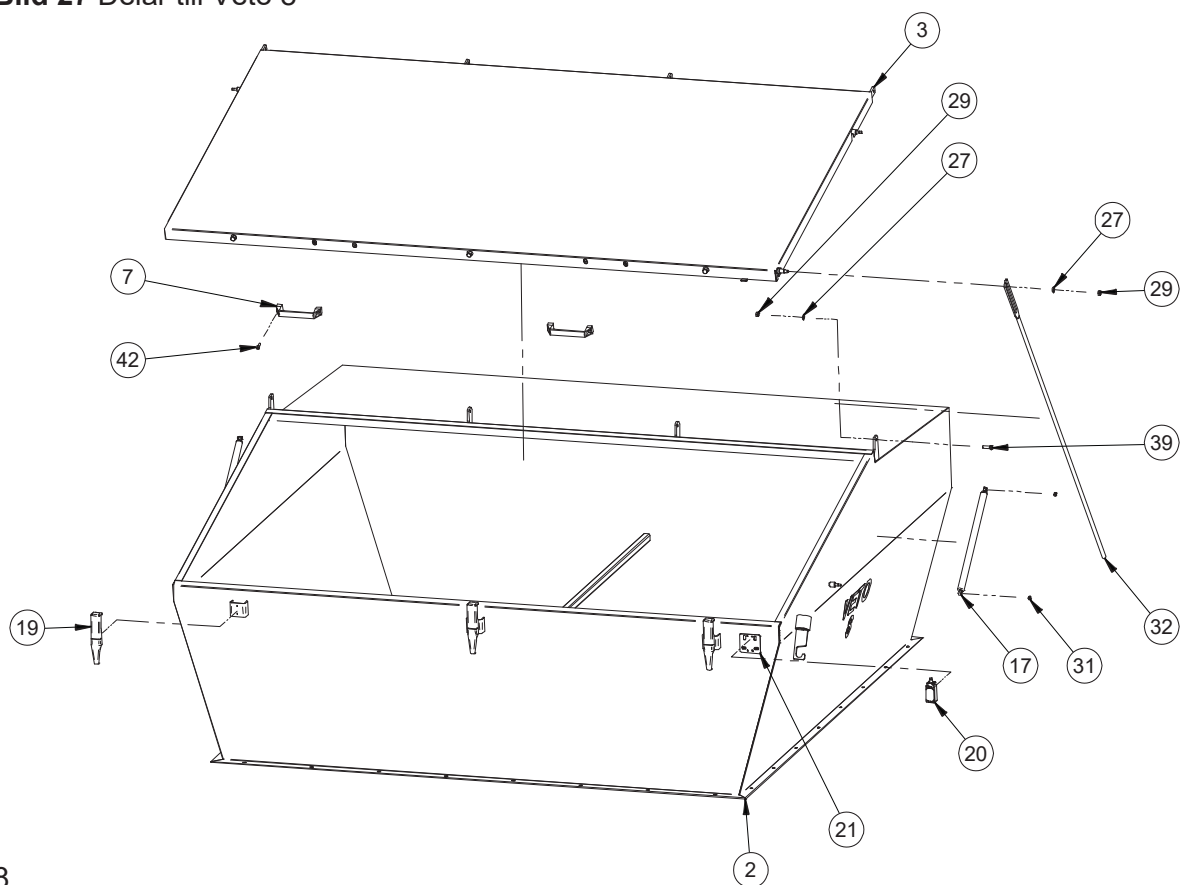

11. Komponenter och reservdelar

För att få rätt reservdelar ska du alltid meddela försäljaren eller servicepersonen de uppgifter som finns på typskylten.

Bild 27 Delar till Veto 8

8

Bild 28 Delar till Veto 8

Tabell 18 Lista över delar till Veto 8

Nr	Namn	Beteckning
1	Bränslebehållarens nedre del	20173
2	Bränslebehållarens övre del	410636
3	Lock till bränslebehållare	33003
4	Fot	410601
5	Rengöringslucka	42199
6	Sparkplåt	410593
7	Handtag	685121
8	Växellåda RMI 110-100-90B5 M1	620135
9	Elmotor 1,5 KW	62028
10	Axel till matartallrik	43455
11	Matartallrik	410605
12	Fjäder	45613
13	Bricka M16 DIN 125	73110
14	Växellåda CRMI 150A2-5600	620139
15	Bricka M12 DIN 125	73108
16	Skruv	72167
17	Gasdämpare N1000	6221111
19	Lås	62202
20	Gränslägesbrytare	62130
21	Plåt för gränslägesbrytare	43706A