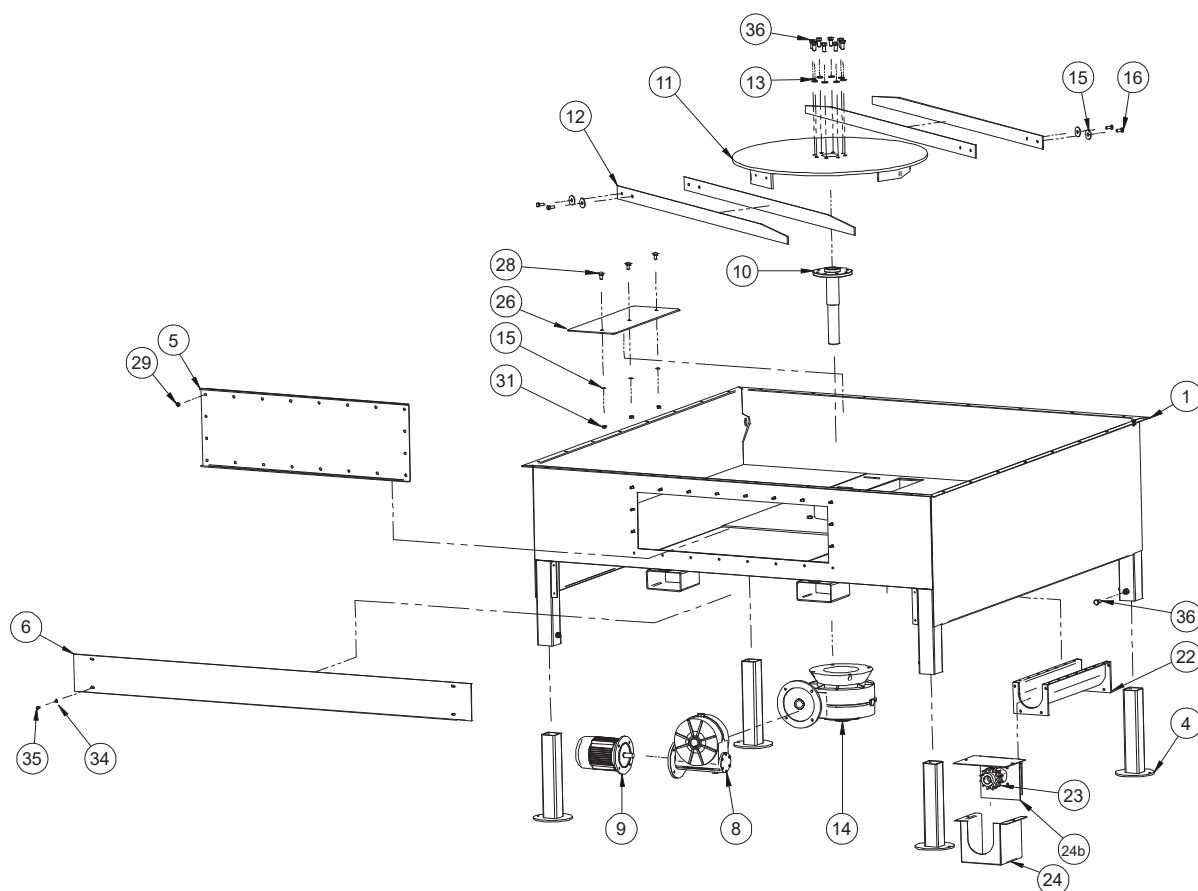

11. Komponenter och reservdelar

För att få rätt reservdelar ska du alltid meddela försäljaren eller servicepersonen de uppgifter som finns på typskylten.

Bild 27 Delar till Veto 8

8

Bild 28 Delar till Veto 8

Tabell 18 Lista över delar till Veto 8

Nr	Namn	Beteckning
1	Bränslebehållarens nedre del	20173
2	Bränslebehållarens övre del	410636
3	Lock till bränslebehållare	33003
4	Fot	410601
5	Rengöringslucka	42199
6	Sparkplåt	410593
7	Handtag	685121
8	Växellåda RMI 110-100-90B5 M1	620135
9	Elmotor 1,5 KW	62028
10	Axel till matartallrik	43455
11	Matartallrik	410605
12	Fjäder	45613
13	Bricka M16 DIN 125	73110
14	Växellåda CRMI 150A2-5600	620139
15	Bricka M12 DIN 125	73108
16	Skruv	72167
17	Gasdämpare N1000	6221111
19	Lås	62202
20	Gränslägesbrytare	62130
21	Plåt för gränslägesbrytare	43706A