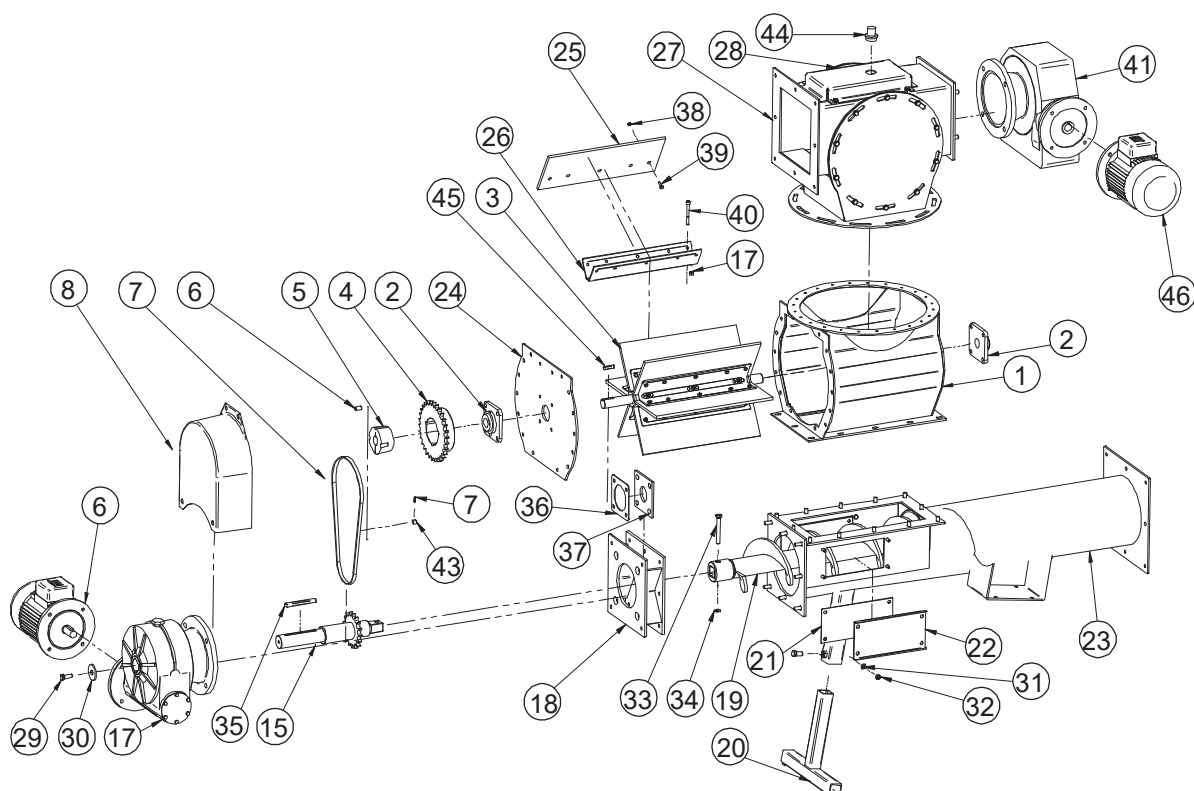

Tabell 22 Delar till slussmatare

Nr	Namn	Beteckning
1	Sexkantsskruv M8x20	9330820
2	Bricka	409262
3	Fästkonsol för gränslägesbrytare	43530A
4	Hållare för växellåda	43531
5	Monteringsplatta för växellåda	42374
6	Växellåda RMI 50	62000
7	Elmotor 0,55 KW	620301
8	Styraxel	43825A
9	Skruv för mellanstång	40085
10	Krysskil 8x7x63	74056
11	Sexkantsskruv M10x40	9331040
12	Mellanstång	43870
13	Fästplatta	43706
14	Gränslägesbrytare	6213003

Bild 32 Delar till slussmatare