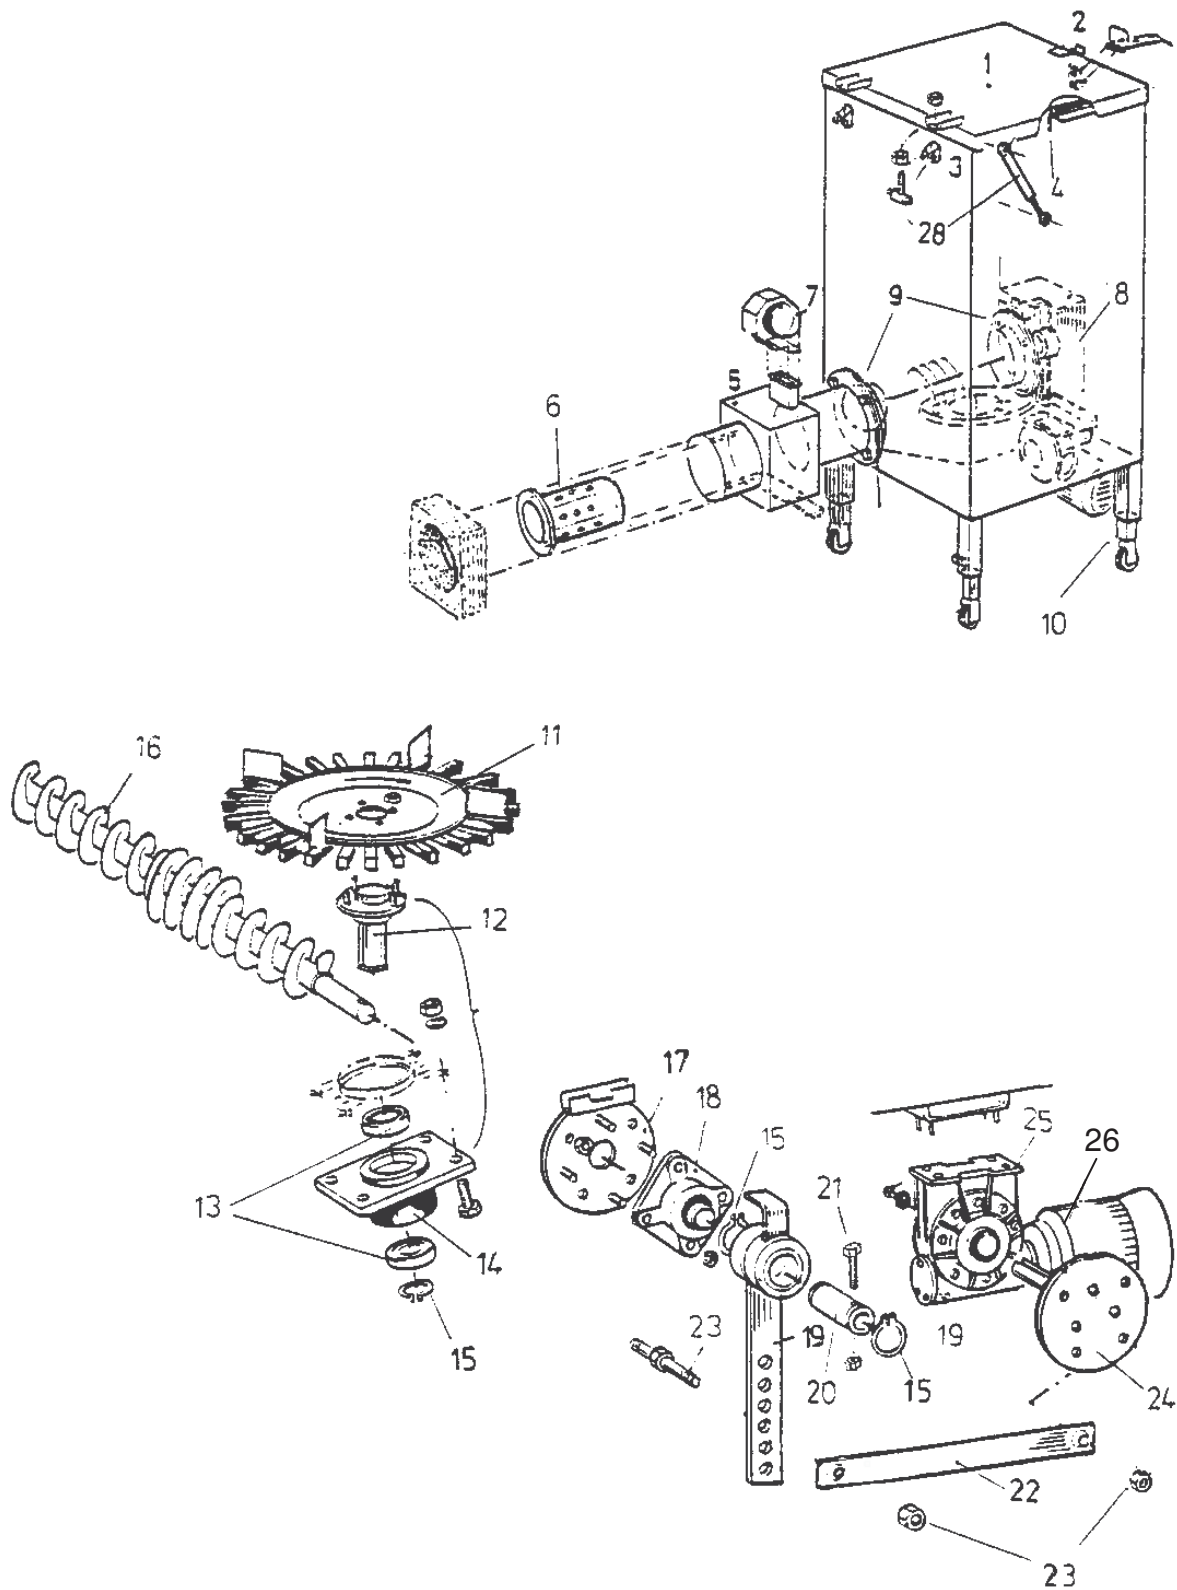

8. RESERVDELSLISTA

8:1 Bild på brännarens delar

Bild 20. Brännarens delar med numrering.

8:2 Reservdelslista

Ref.nr:	Benämning:	st.	Delnummer:
1	Bränslebehållarlock 200 liter	1	T30061/200
	Bränslebehållarlock 450 liter	1	T30061/450
2	Lås för bränslebehållarlock 200 liter	2	T40124
	Lås för bränslebehållarlock 450 liter	2	T40076
3	Gångjärn för bränslebehållarlock	2	T40084
4	Packning / Tätning för behållarlock	1	SM223
5	Brännhuvudstativ / hölje 20 kW	1	T30056
	Brännhuvudstativ / hölje 40 kW	1	T30077
6	Innerrör för brännhuvud 20 kW	1	T30079
	Innerrör för brännhuvud 40 kW	1	T30083
7	Fläkt	1	5113M11
8	Skydd för mataranordning	1	T30031
9	Packning	2	T40081
10	Innerdel för justeringsfot	4	T30067
11	Omrörartallrik	1	T30072
12	Axel för omrörartallrik	1	T30069
13	Lager	2	6007 2RS
14	Lagerhus	1	T30032
15	Segerring	3	32*1,5 DIN 471
16	Matarskruv 200 liter	1	T30078
	Matarskruv 450 liter	1	T30068
17	Fläns för baklager	1	T40064
18	Flänslager / baklager	1	UCF 205
19	Spärrskaft (draganordning)	1	T30070
20	Stopphylsa för spärrskaft	1	T30084
21	Brytpinne	1	M6*50 hållfasth.8,8
22	Mellanstång	1	T40074
23	Skruv för mellanstång	2	T40085
24	Axel för snäckväxel	1	T40071
25	Snäckväxel	1	RMI 50
26	Elmotor	1	0,37 kW
27	- - -		
28	Gasdämpare	1	048542